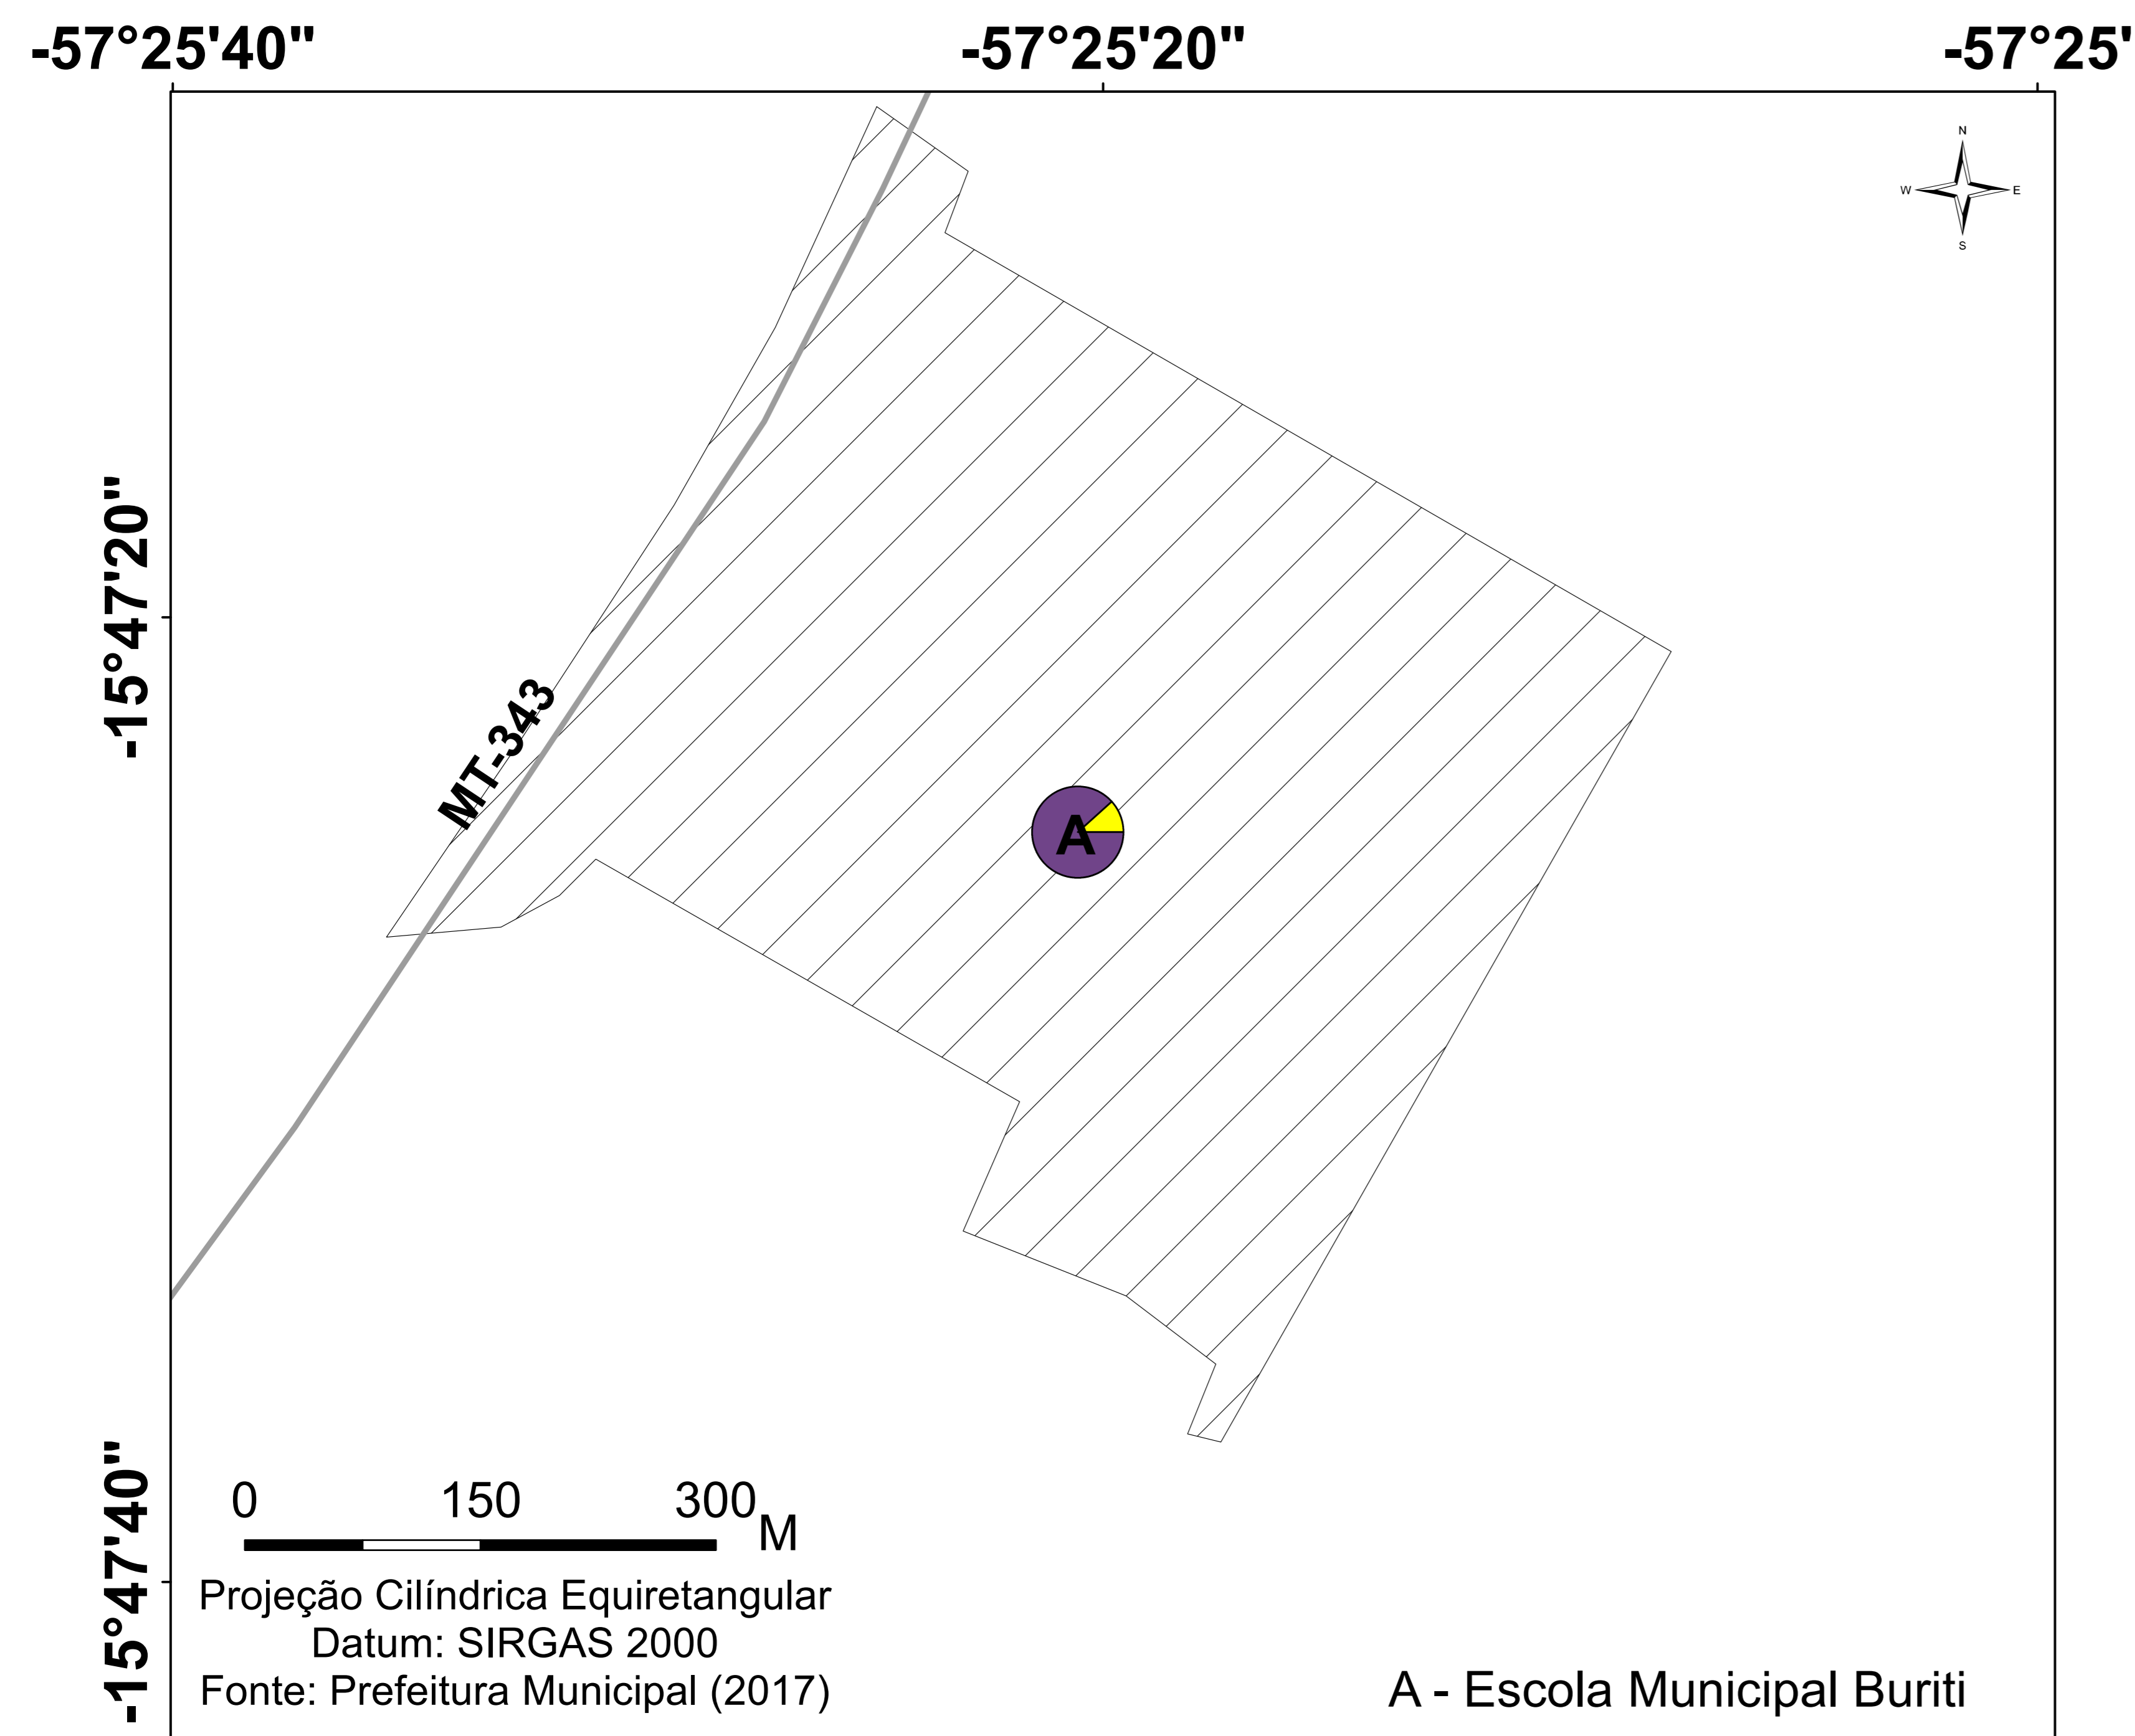

# UNIDADES ESCOLARES MUNICIPAIS POR MODALIDADE DE ENSINO DOS DISTRITOS DE CÁCERES/MT - ANO 2017

- Modalidade de Ensino
- Rodovias estaduais
- Rodovias federais
- Educação Infantil - Regular
- Ensino Fundamental - Regular
- ▨ Bezerro Branco
- ▨ Horizonte do Oeste
- ▨ Nova Cáceres
- ▨ Santo Antônio do Caramujo