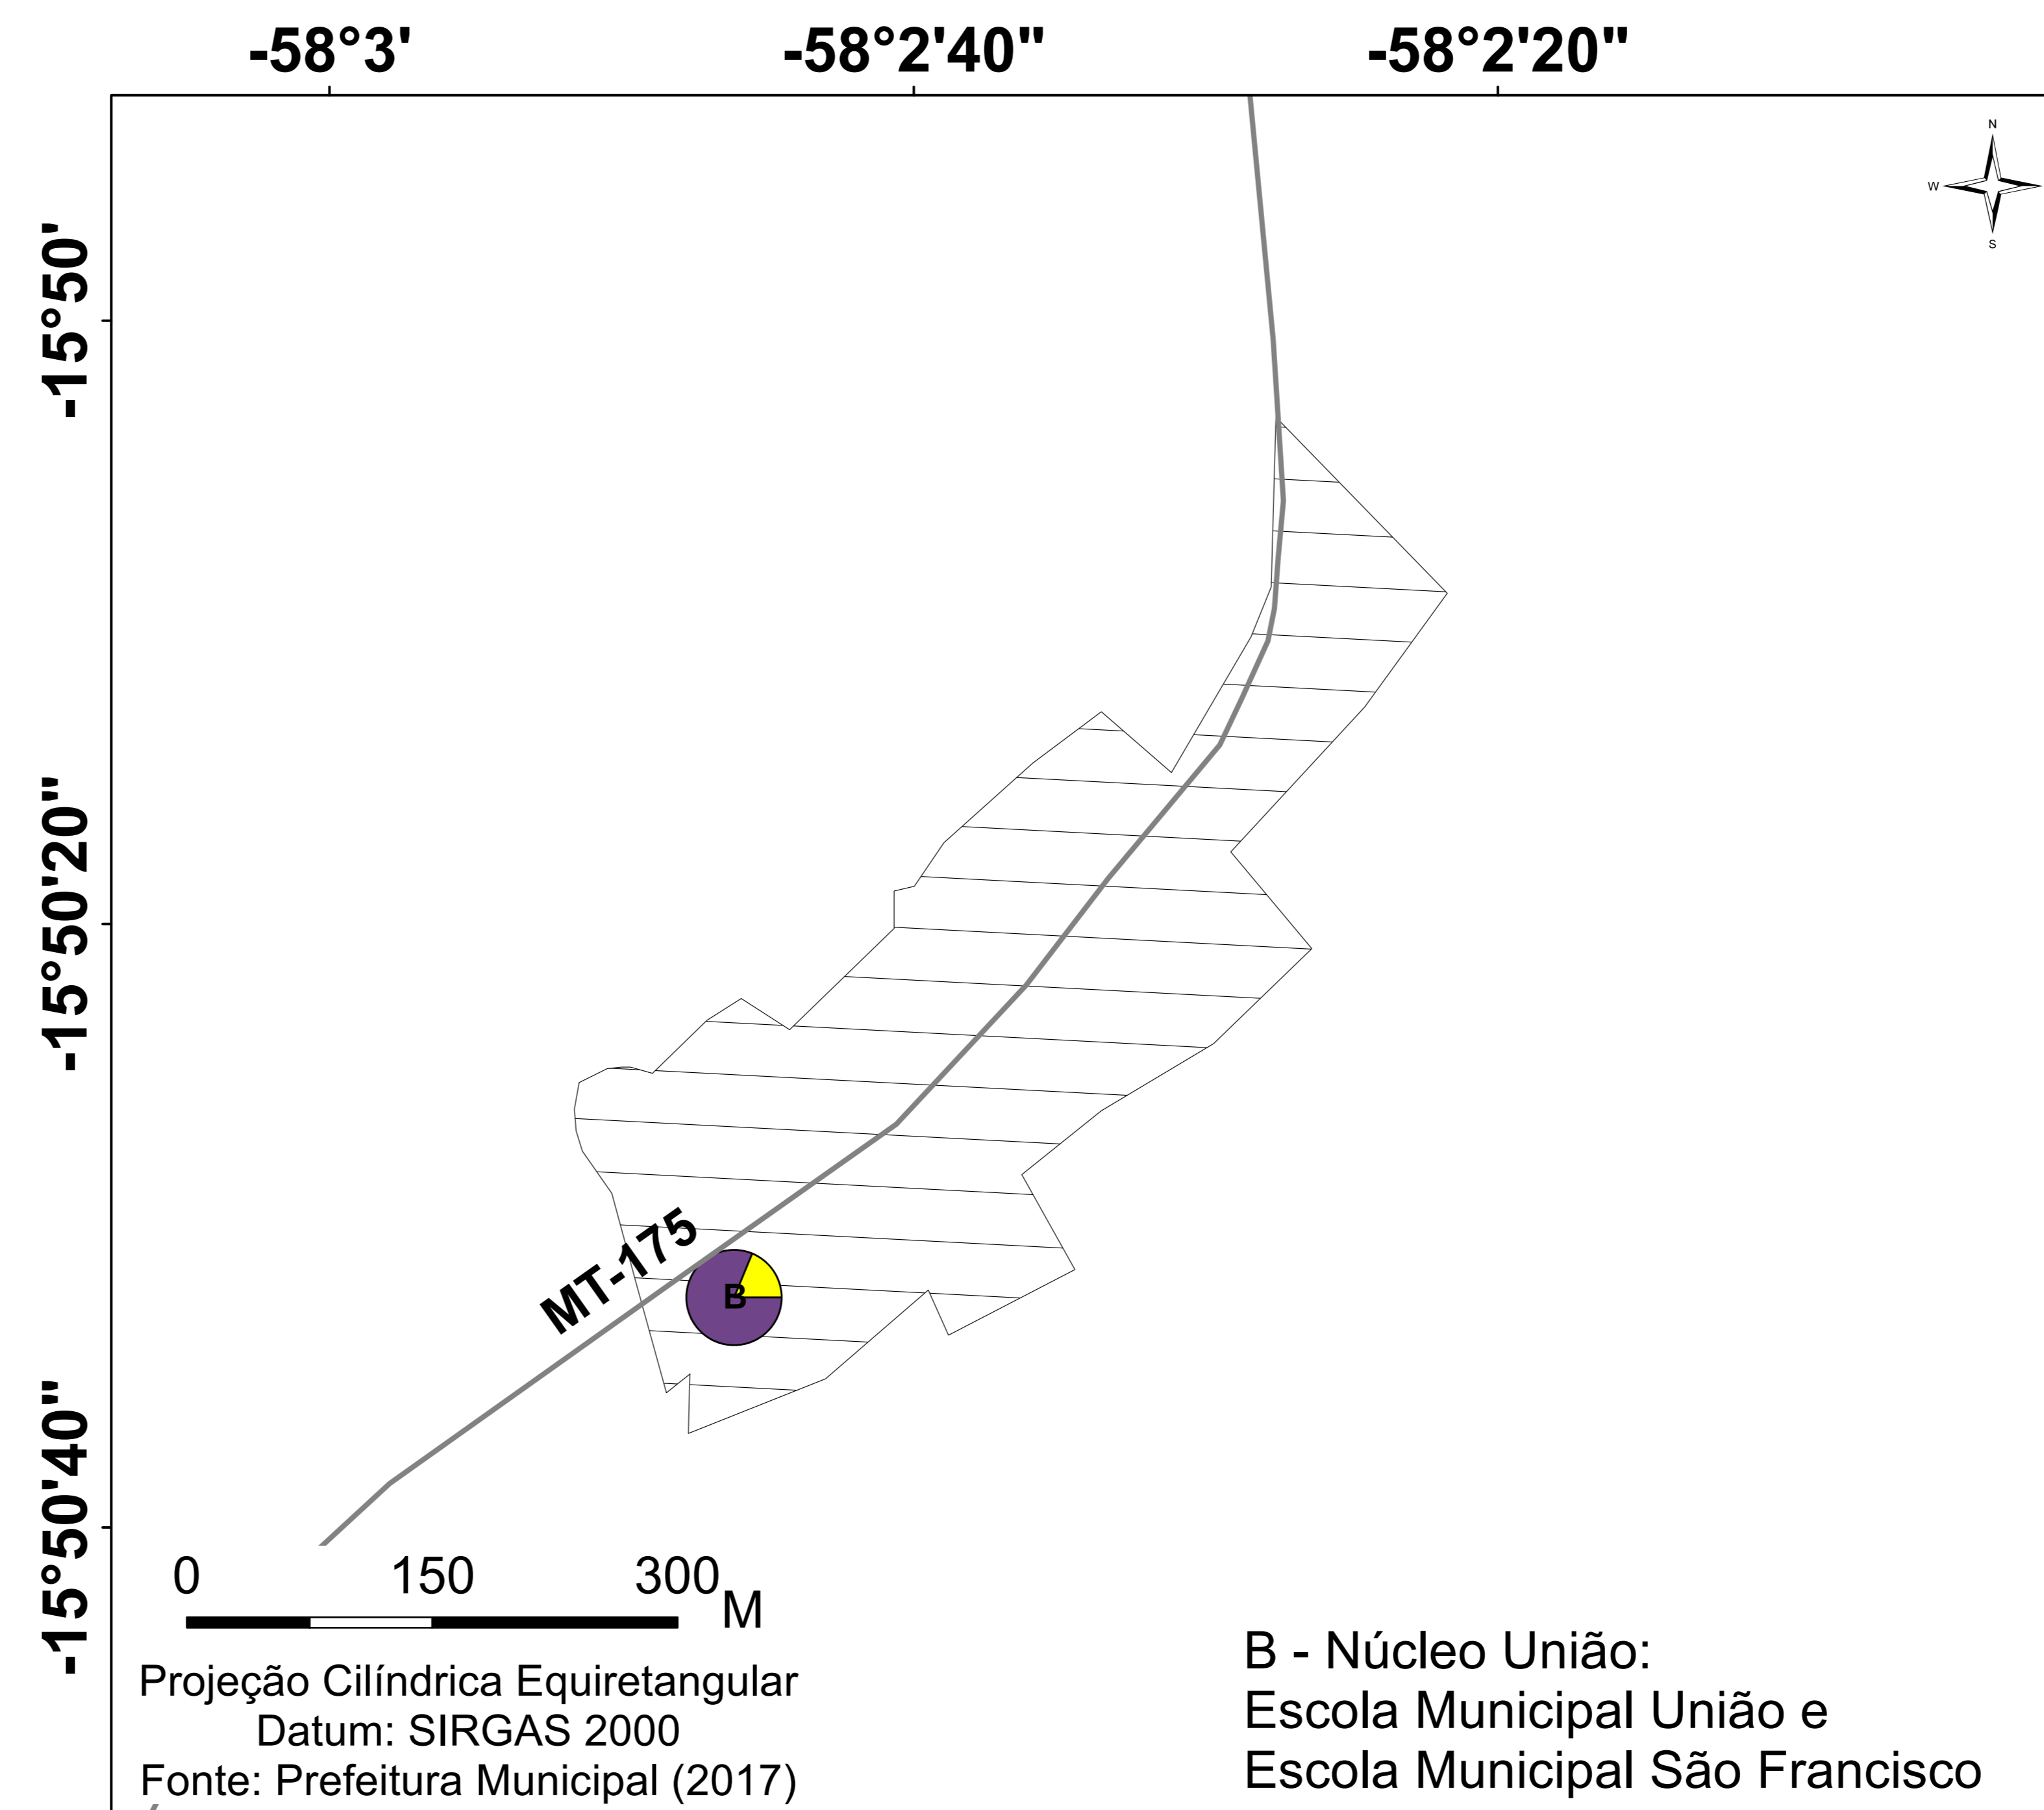

# UNIDADES ESCOLARES MUNICIPAIS POR MODALIDADE DE ENSINO DOS DISTRITOS DE CÁCERES/MT - ANO 2017

- Modalidade de Ensino
- Rodovias estaduais
- Rodovias federais
- Educação Infantil - Regular
- Ensino Fundamental - Regular
- ▨ Bezerro Branco
- ▨ Horizonte do Oeste
- ▨ Nova Cáceres
- ▨ Santo Antônio do Caramujo