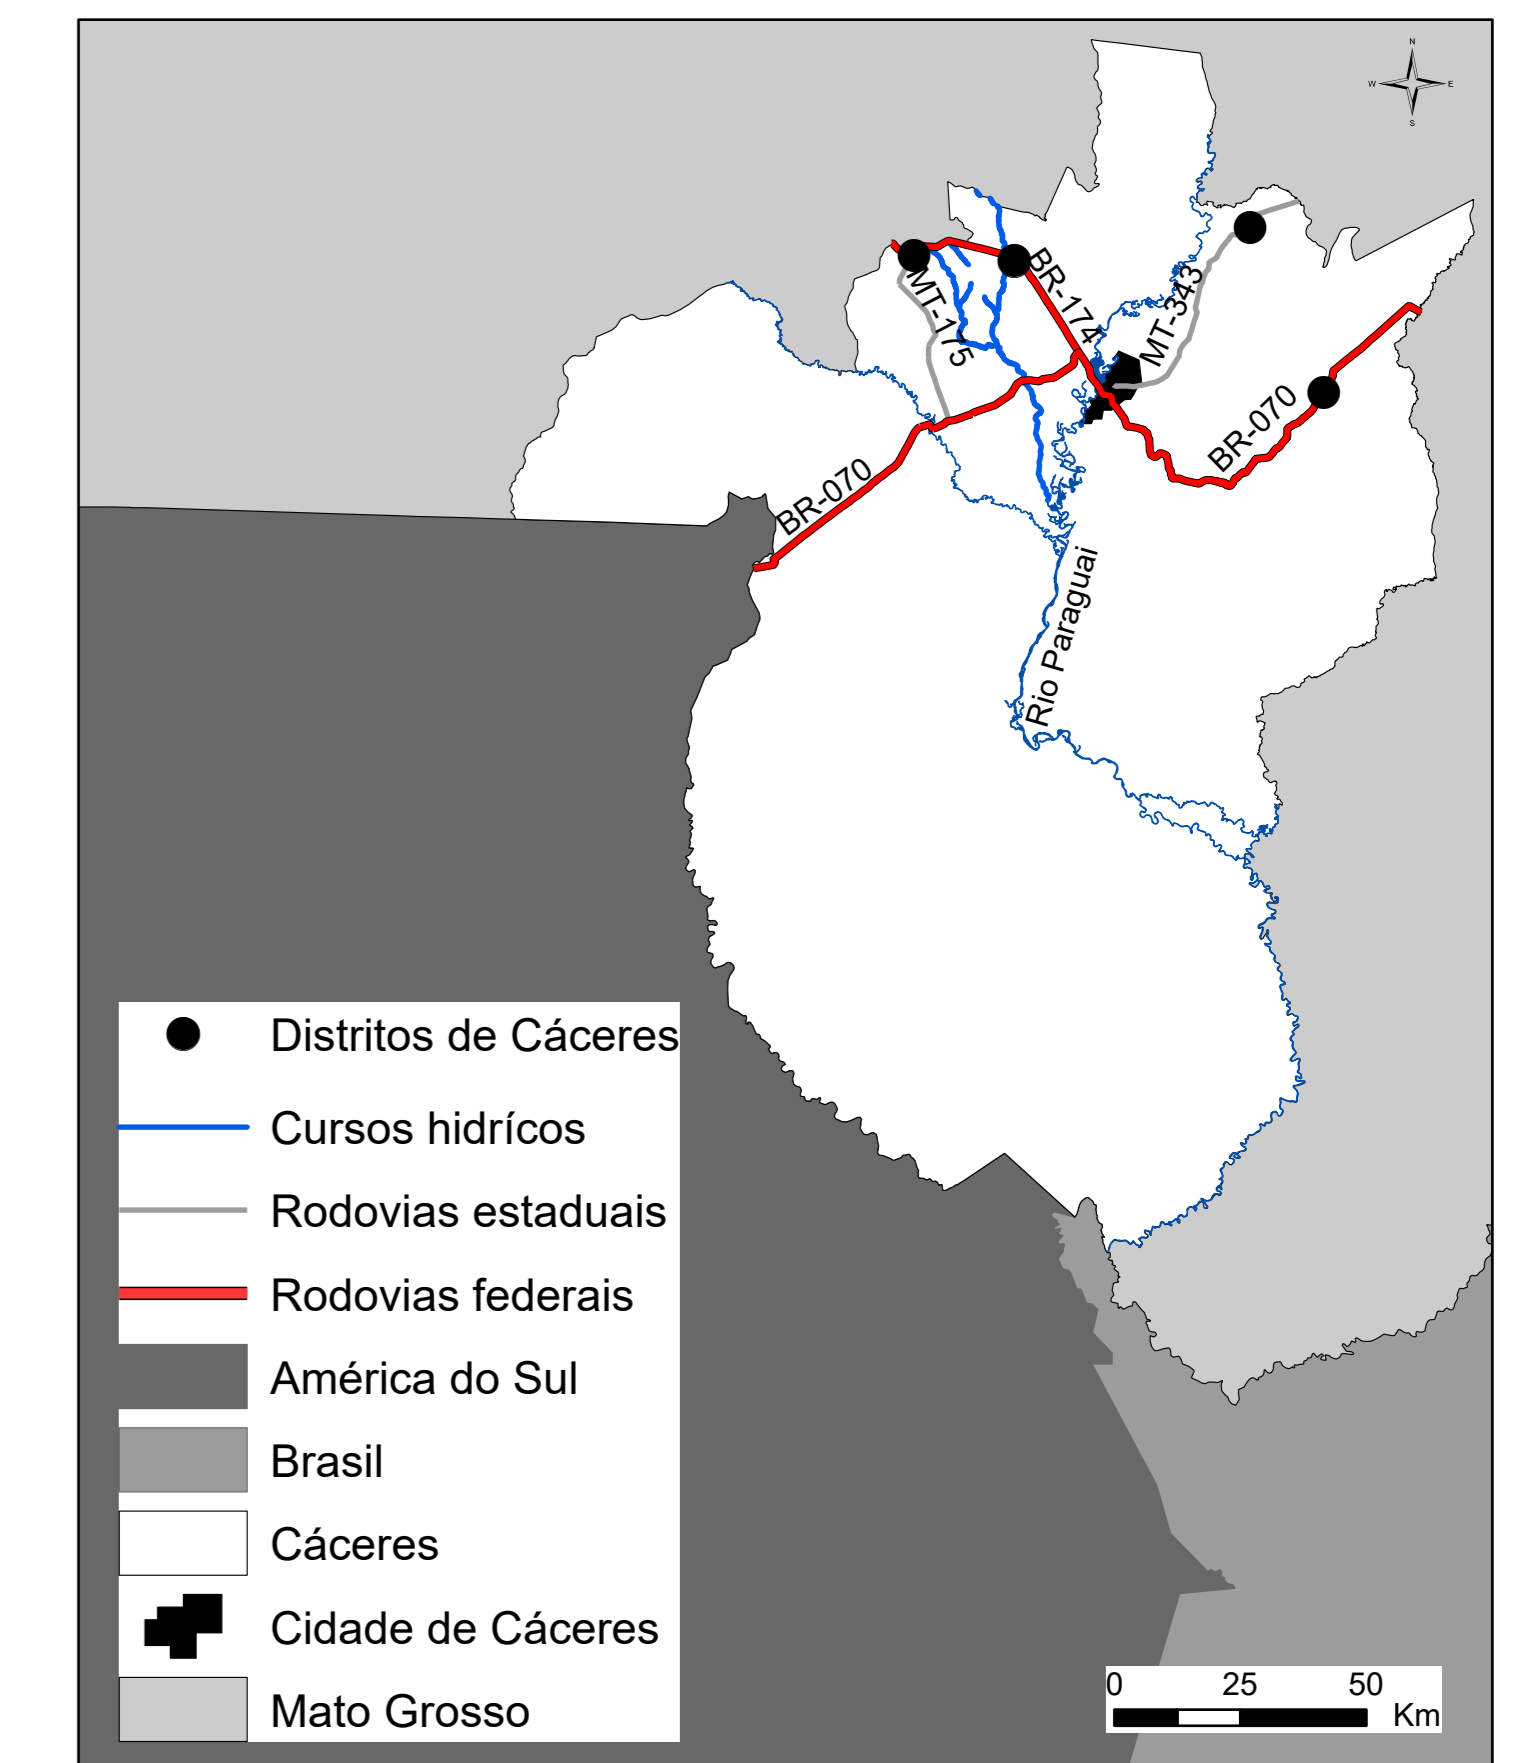

# UNIDADES ESCOLARES MUNICIPAIS POR MODALIDADE DE ENSINO DOS DISTRITOS DE CÁCERES/MT - ANO 2017

- Modalidade de Ensino
- Rodovias estaduais
- Rodovias federais
- Educação Infantil - Regular
- Ensino Fundamental - Regular
- ▨ Bezerro Branco
- ▨ Horizonte do Oeste
- ▨ Nova Cáceres
- ▨ Santo Antônio do Caramujo