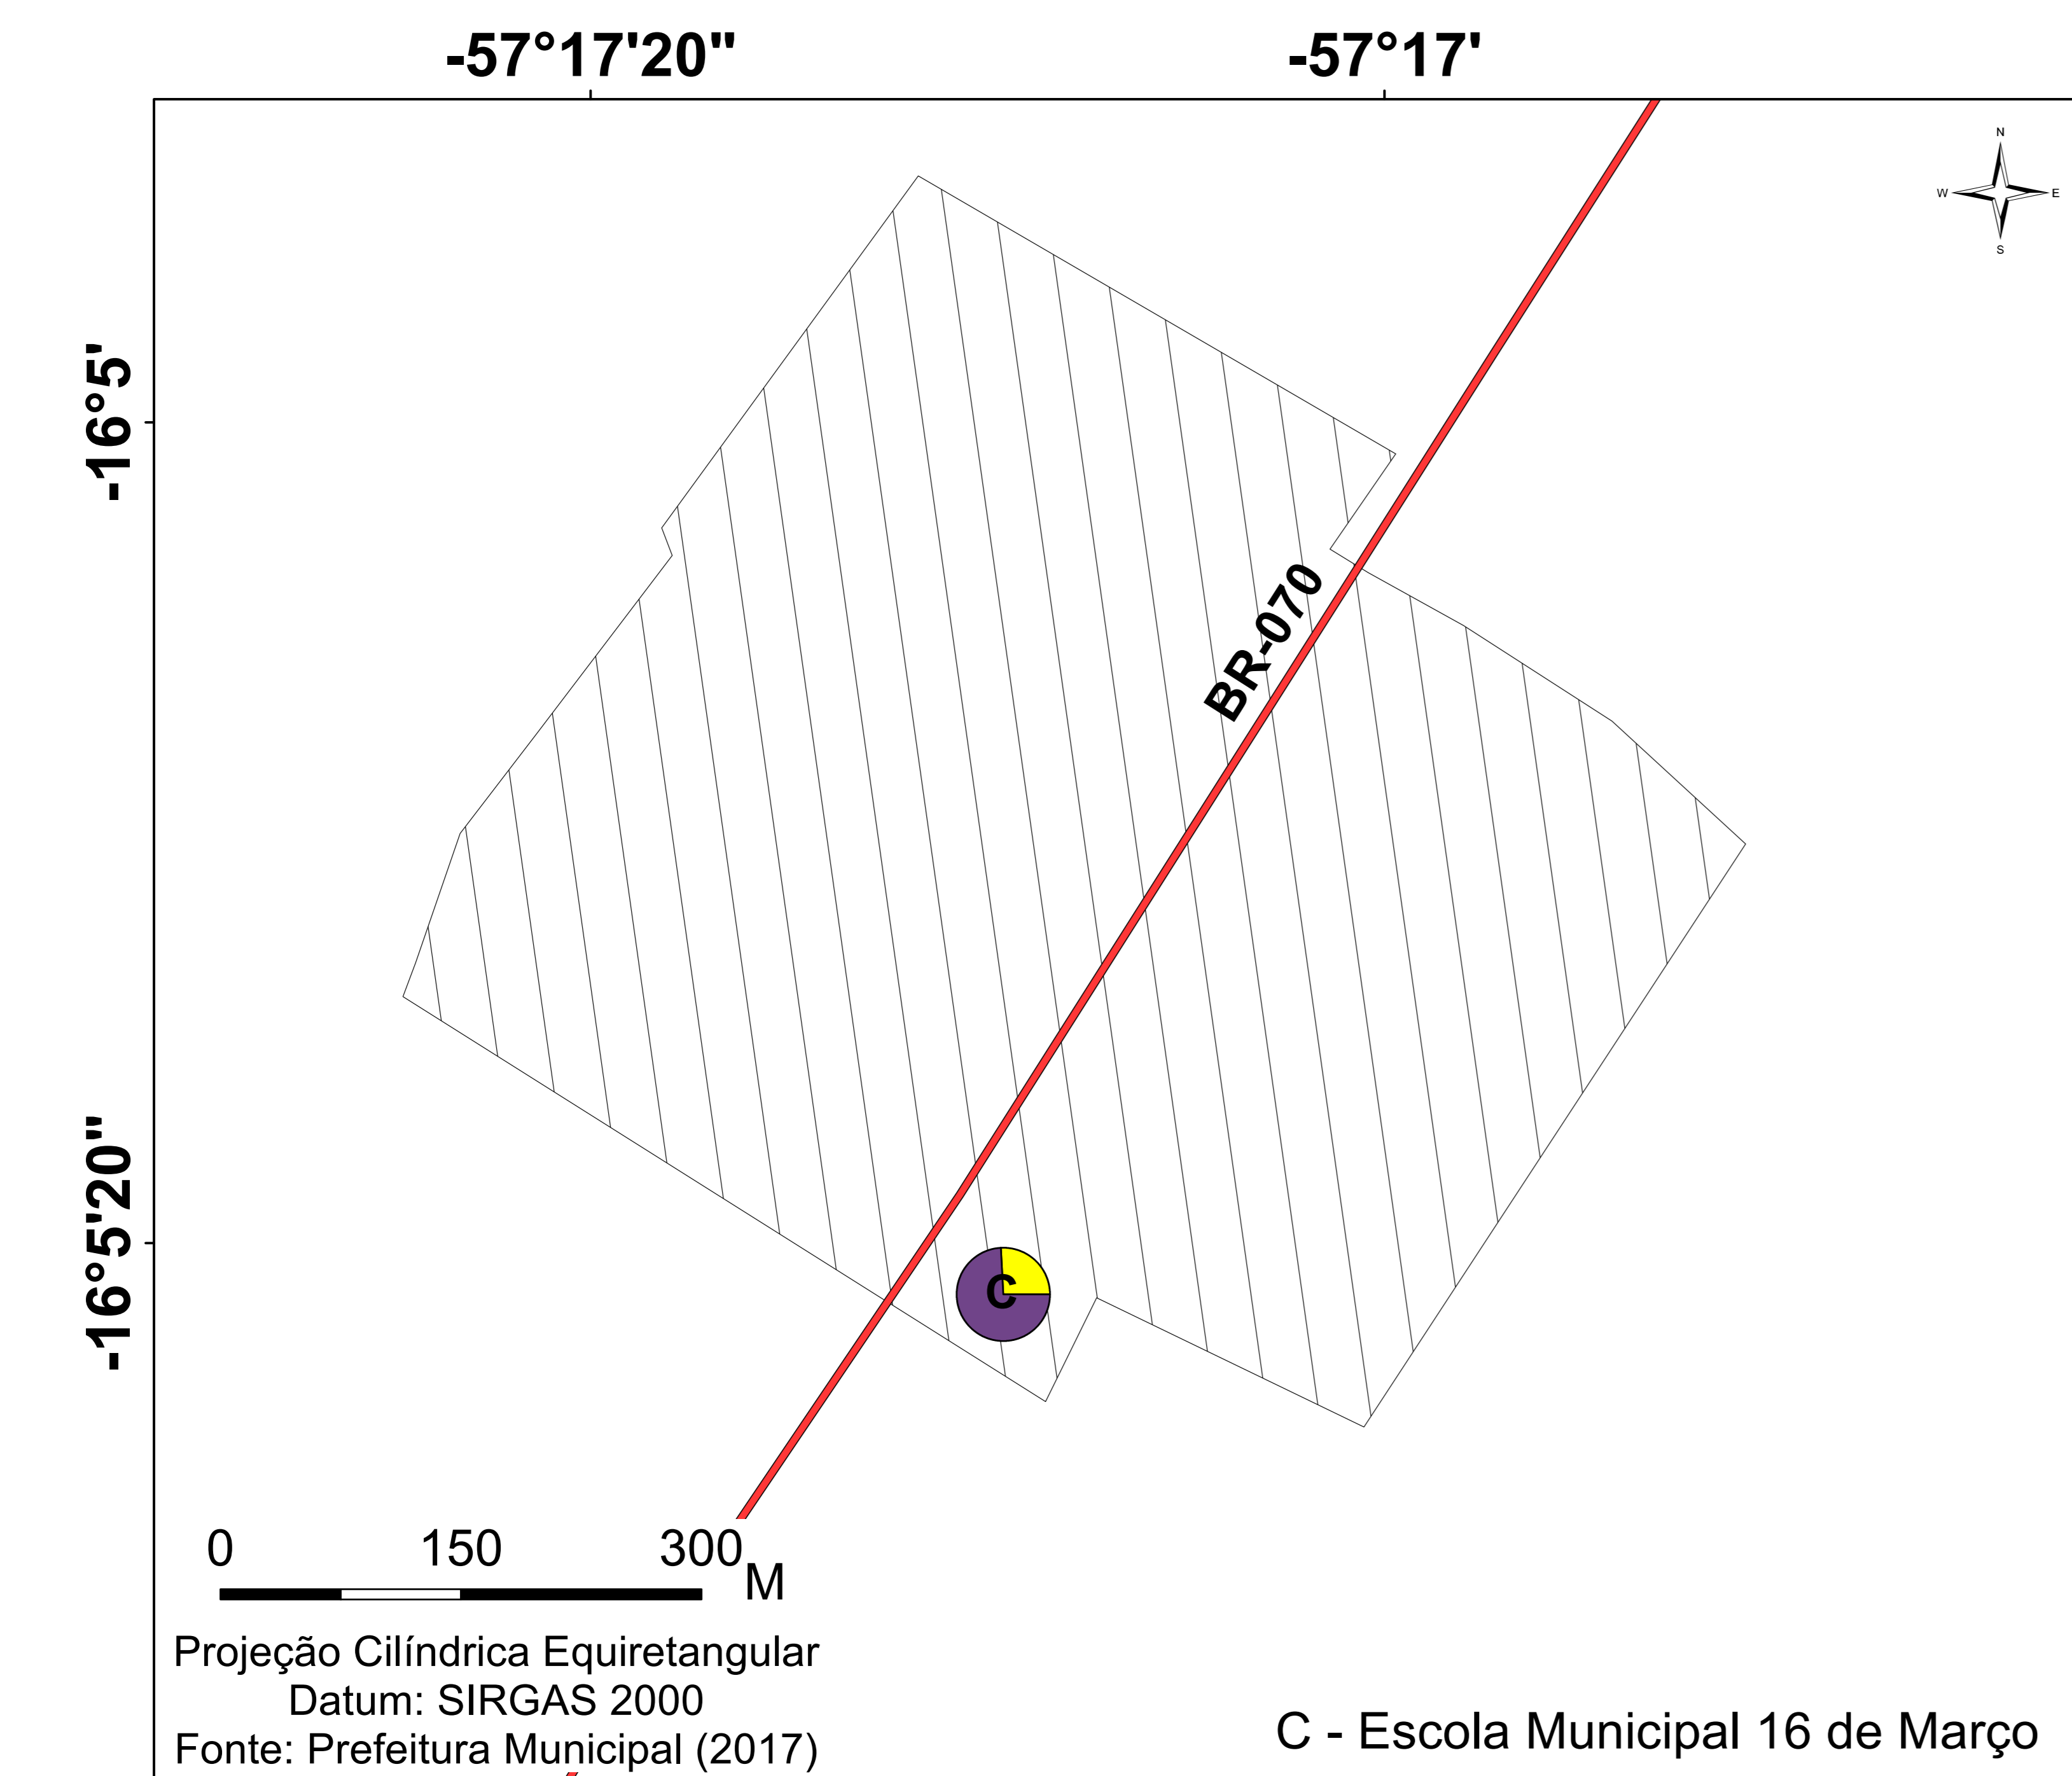

# UNIDADES ESCOLARES MUNICIPAIS POR MODALIDADE DE ENSINO DOS DISTRITOS DE CÁCERES/MT - ANO 2017

- Modalidade de Ensino
- Rodovias estaduais
- Rodovias federais
- Educação Infantil - Regular
- Ensino Fundamental - Regular
- ▨ Bezerro Branco
- ▨ Horizonte do Oeste
- ▨ Nova Cáceres
- ▨ Santo Antônio do Caramujo