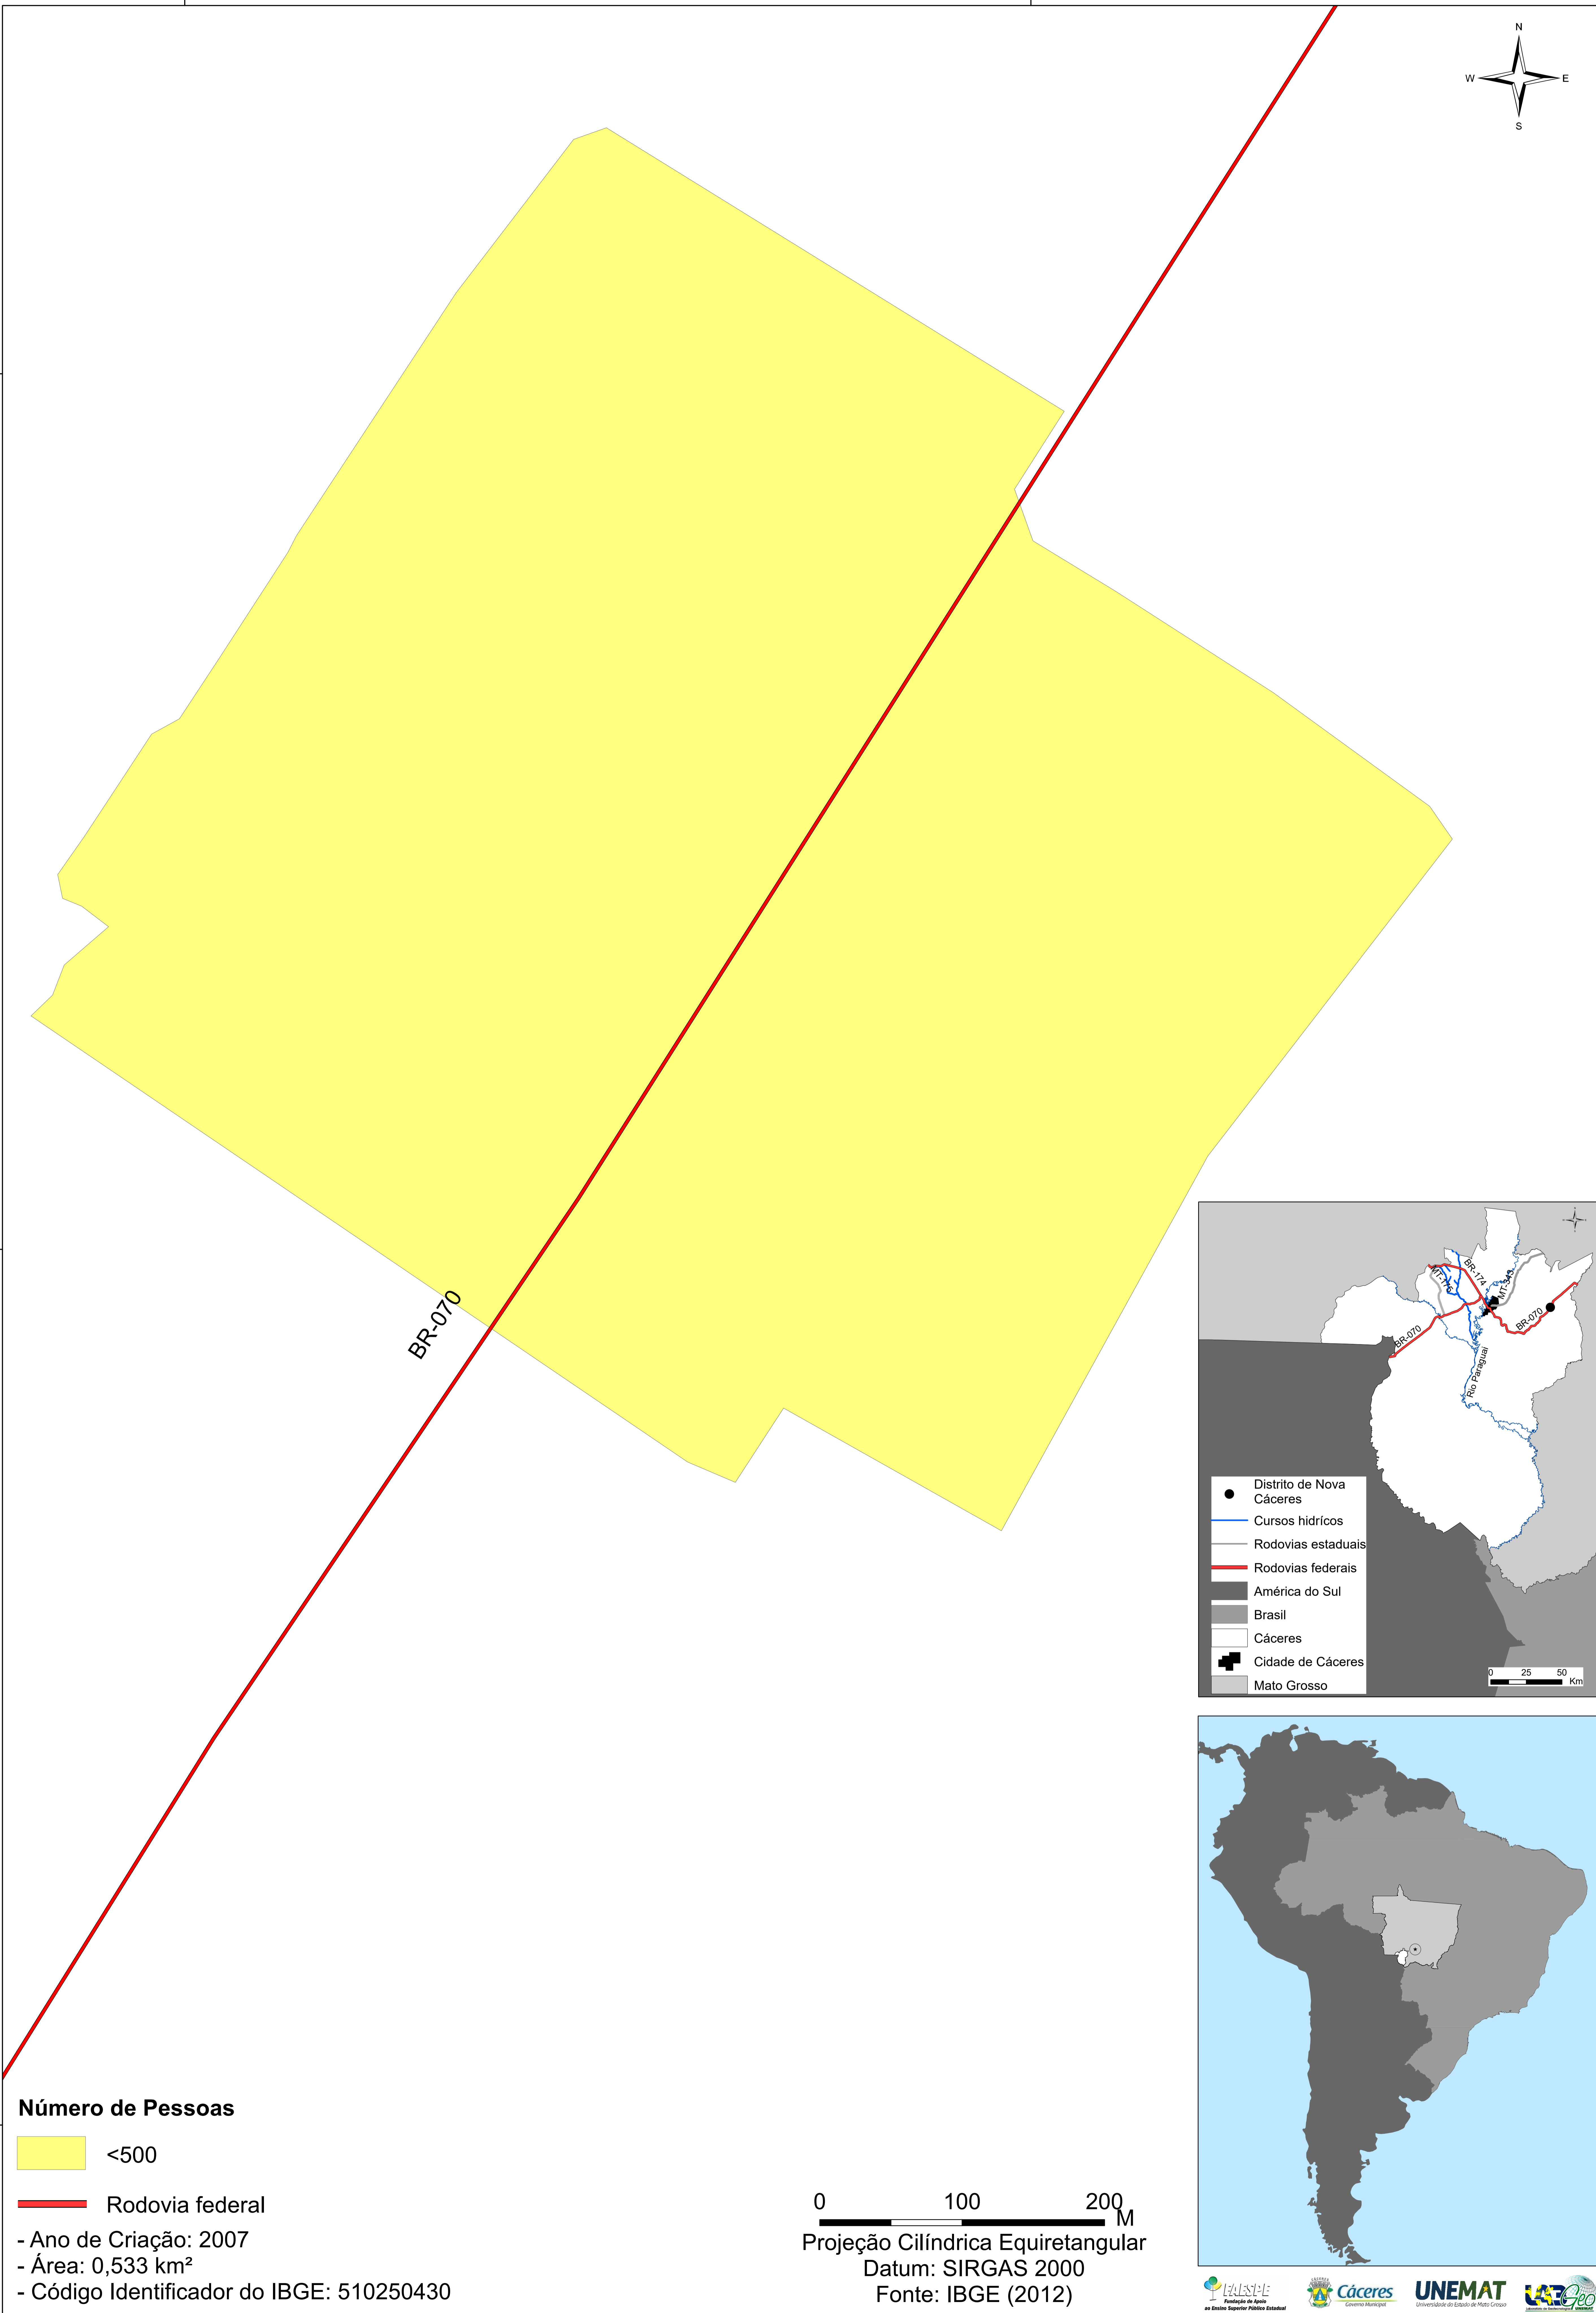

POPULAÇÃO DO DISTRITO DE NOVA CÁCERES/MT - 2010

-57°17'20"

-57°17'

-16°5'

-16°5'20"

-16°5'40"

BR-070

Número de Pessoas

 <500

 Rodovia federal

- Ano de Criação: 2007

- Área: 0,533 km²

- Código Identificador do IBGE: 510250430

0 100 200 M
Projeção Cilíndrica Equiretangular
Datum: SIRGAS 2000
Fonte: IBGE (2012)