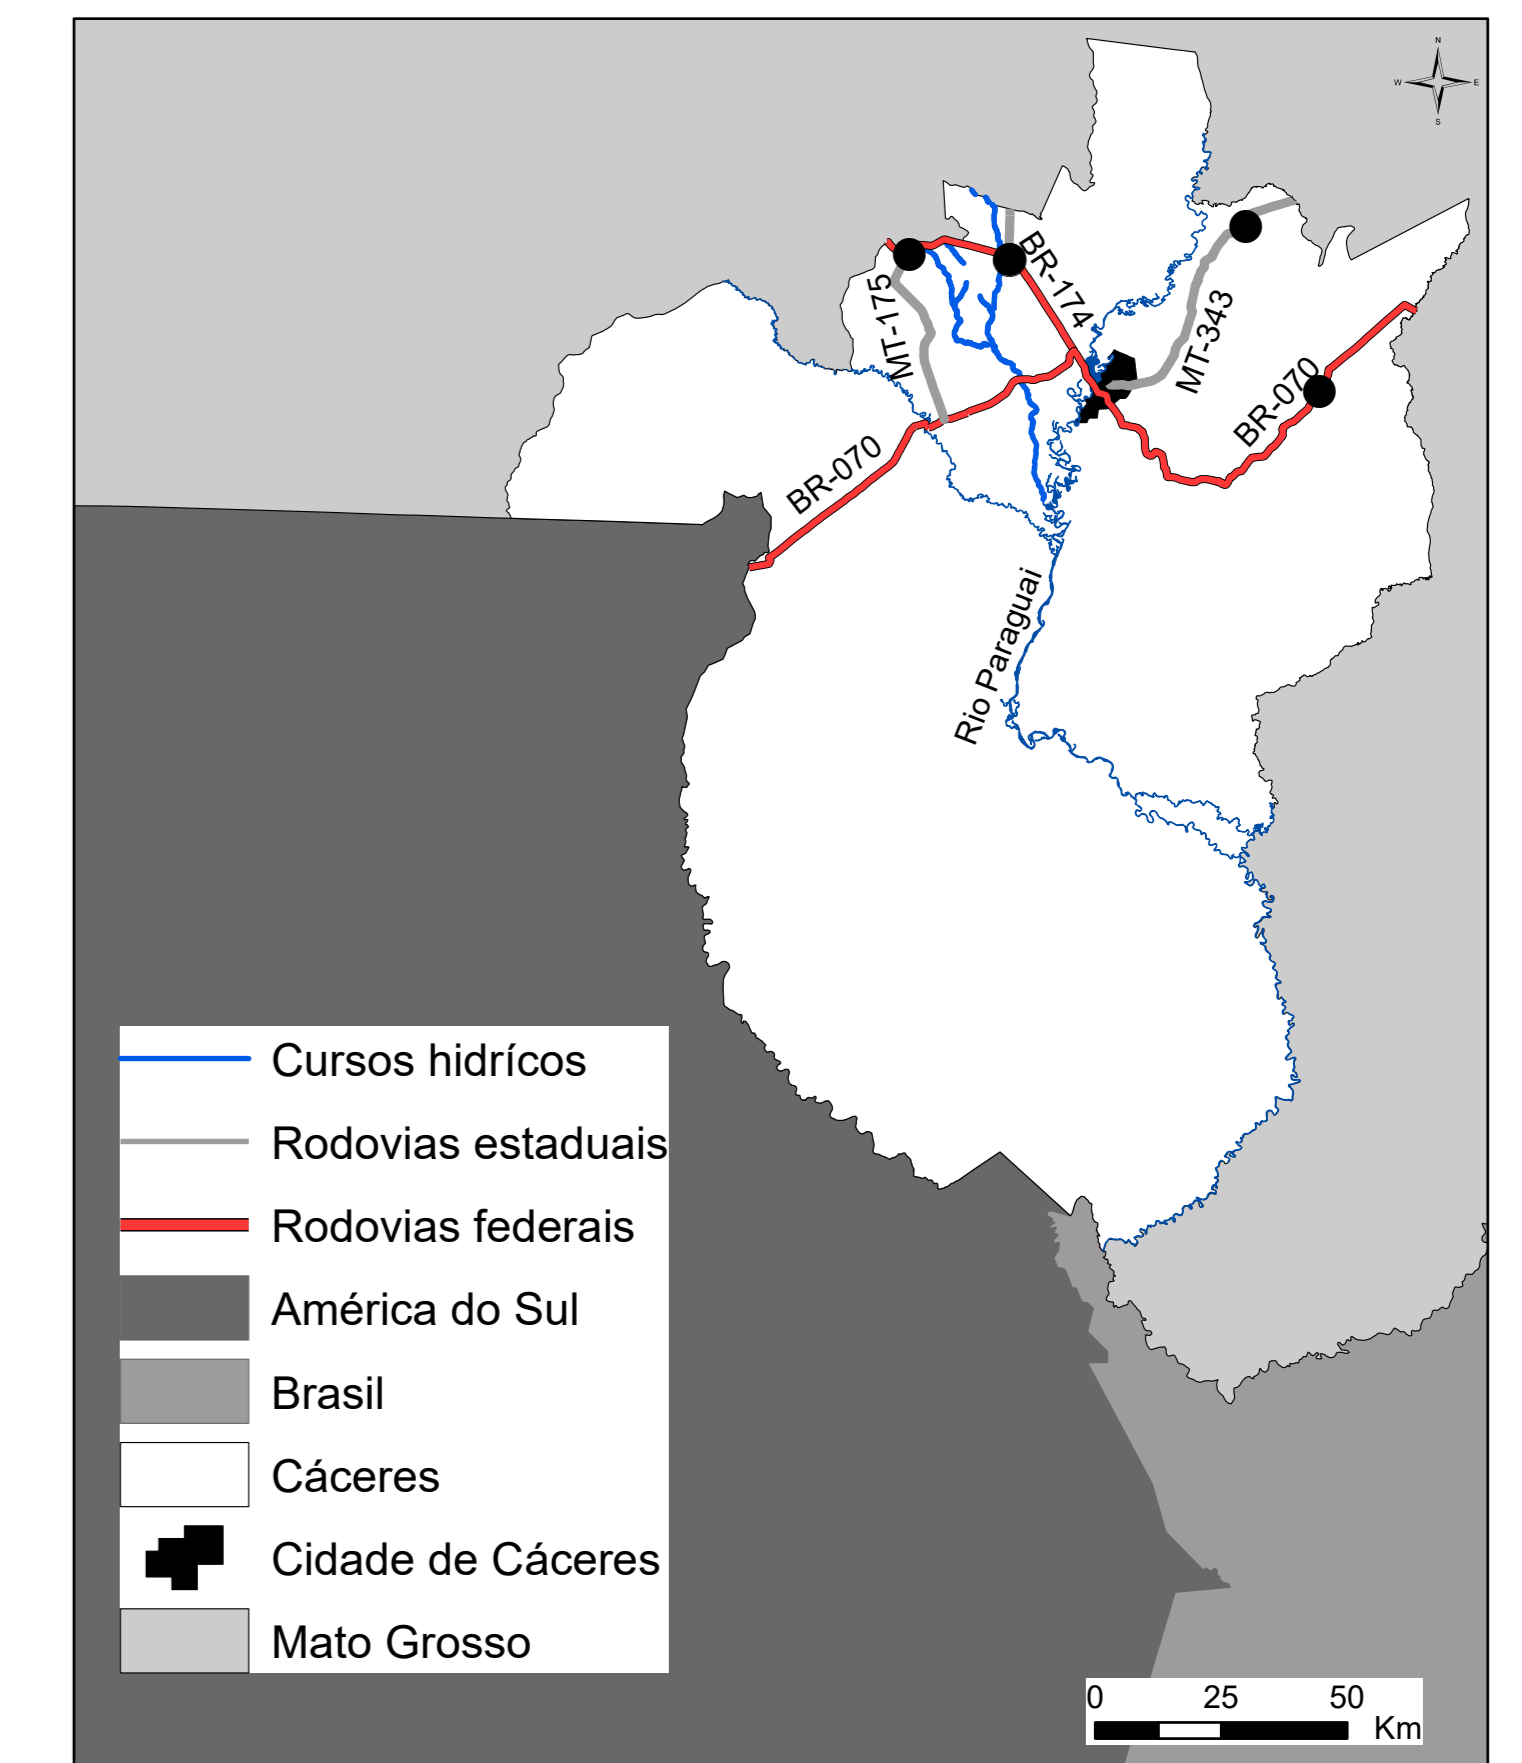

# CRESCIMENTO DEMOGRÁFICO DA CIDADE DE CÁCERES/MT

- Rodovia estadual
- Rodovia federal
- Cidade de Cáceres
- Curso hídrico
- Ilhas fluviais

## População (Habitantes)

- 60.001 - 65.000
- Homens: 31.616 Habitantes
- Mulheres: 32.090 Habitantes
- Densidade Demográfica: 912,536 Habitantes/km<sup>2</sup>

- Rodovias estadual
- Rodovia federal
- Cidade de Cáceres
- Curso hídrico
- Ilhas fluviais

## População (Habitantes)

- 70.001 - 75.000
- Homens: 36.695 Habitantes
- Mulheres: 37.627 Habitantes
- Densidade Demográfica: 1.065,246 Habitantes/km<sup>2</sup>