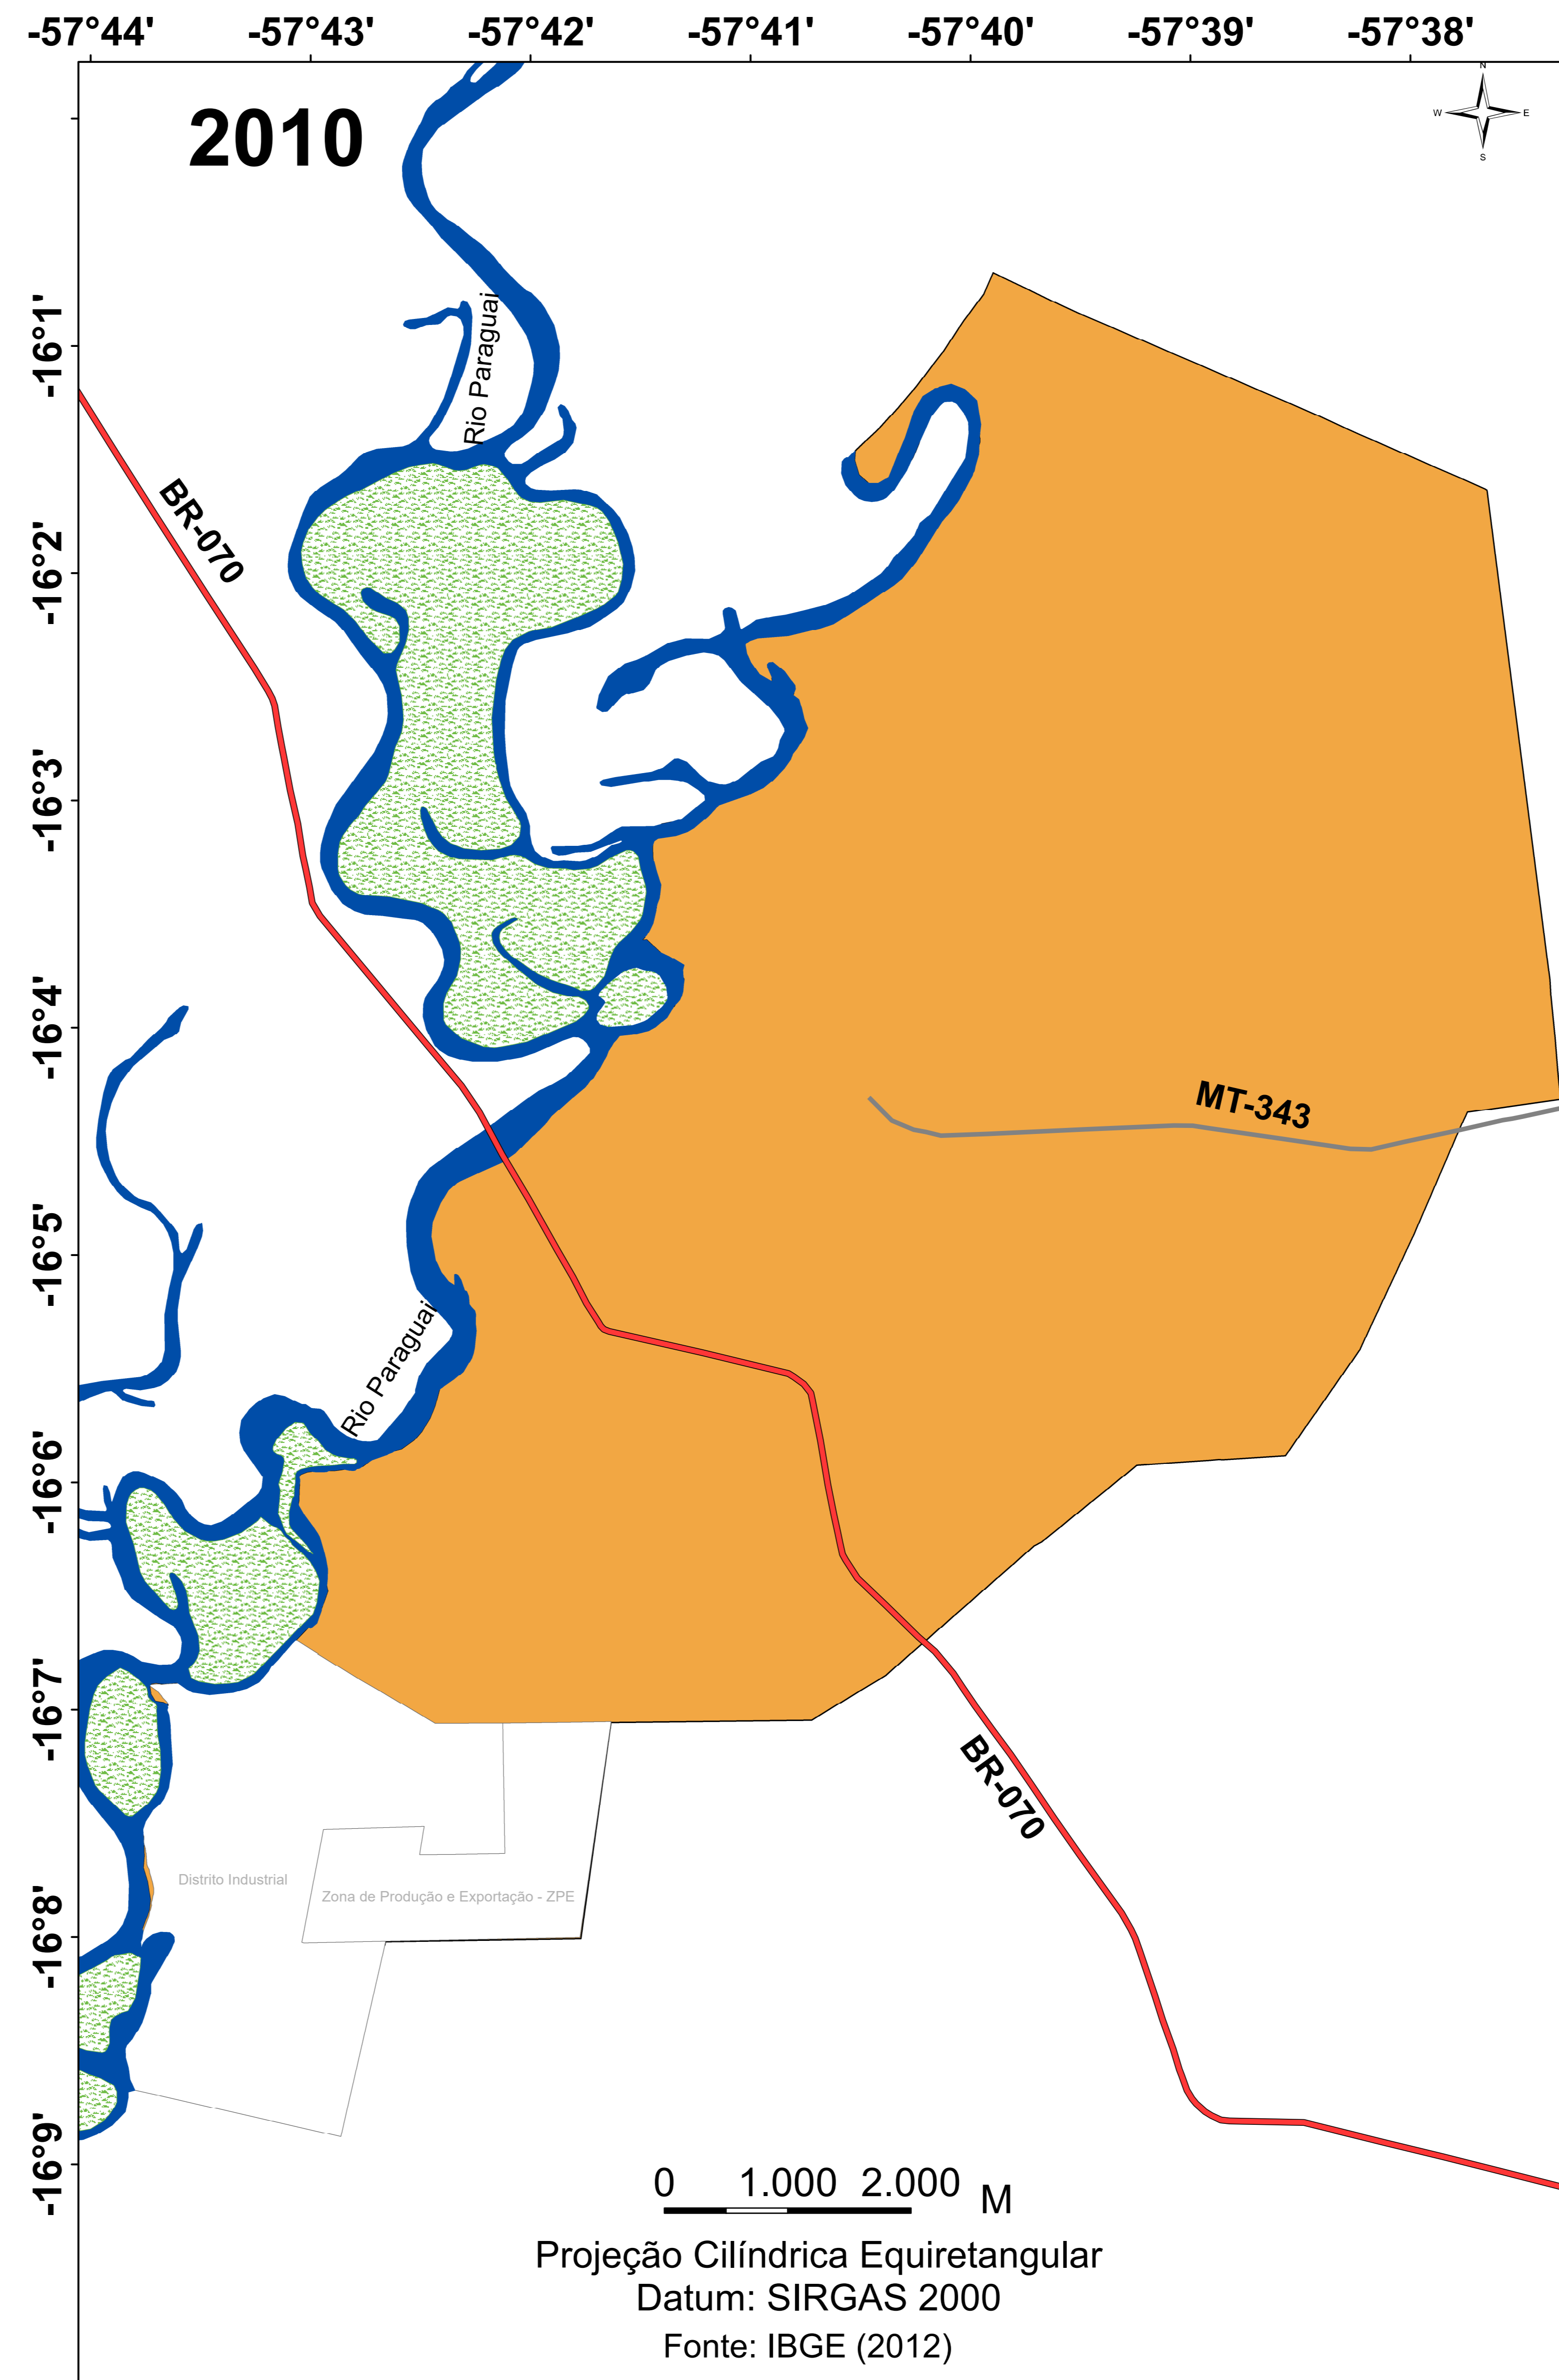

# CRESCIMENTO DEMOGRÁFICO DA CIDADE DE CÁCERES/MT

- Rodovia estadual
- Rodovia federal
- Cidade de Cáceres
- Curso hídrico
- Ilhas fluviais

## População (Habitantes)

- 60.001 - 65.000
- Homens: 31.616 Habitantes
- Mulheres: 32.090 Habitantes
- Densidade Demográfica: 912,536 Habitantes/km<sup>2</sup>

- Rodovias estadual
- Rodovia federal
- Cidade de Cáceres
- Curso hídrico
- Ilhas fluviais

## População (Habitantes)

- 70.001 - 75.000
- Homens: 36.695 Habitantes
- Mulheres: 37.627 Habitantes
- Densidade Demográfica: 1.065,246 Habitantes/km<sup>2</sup>