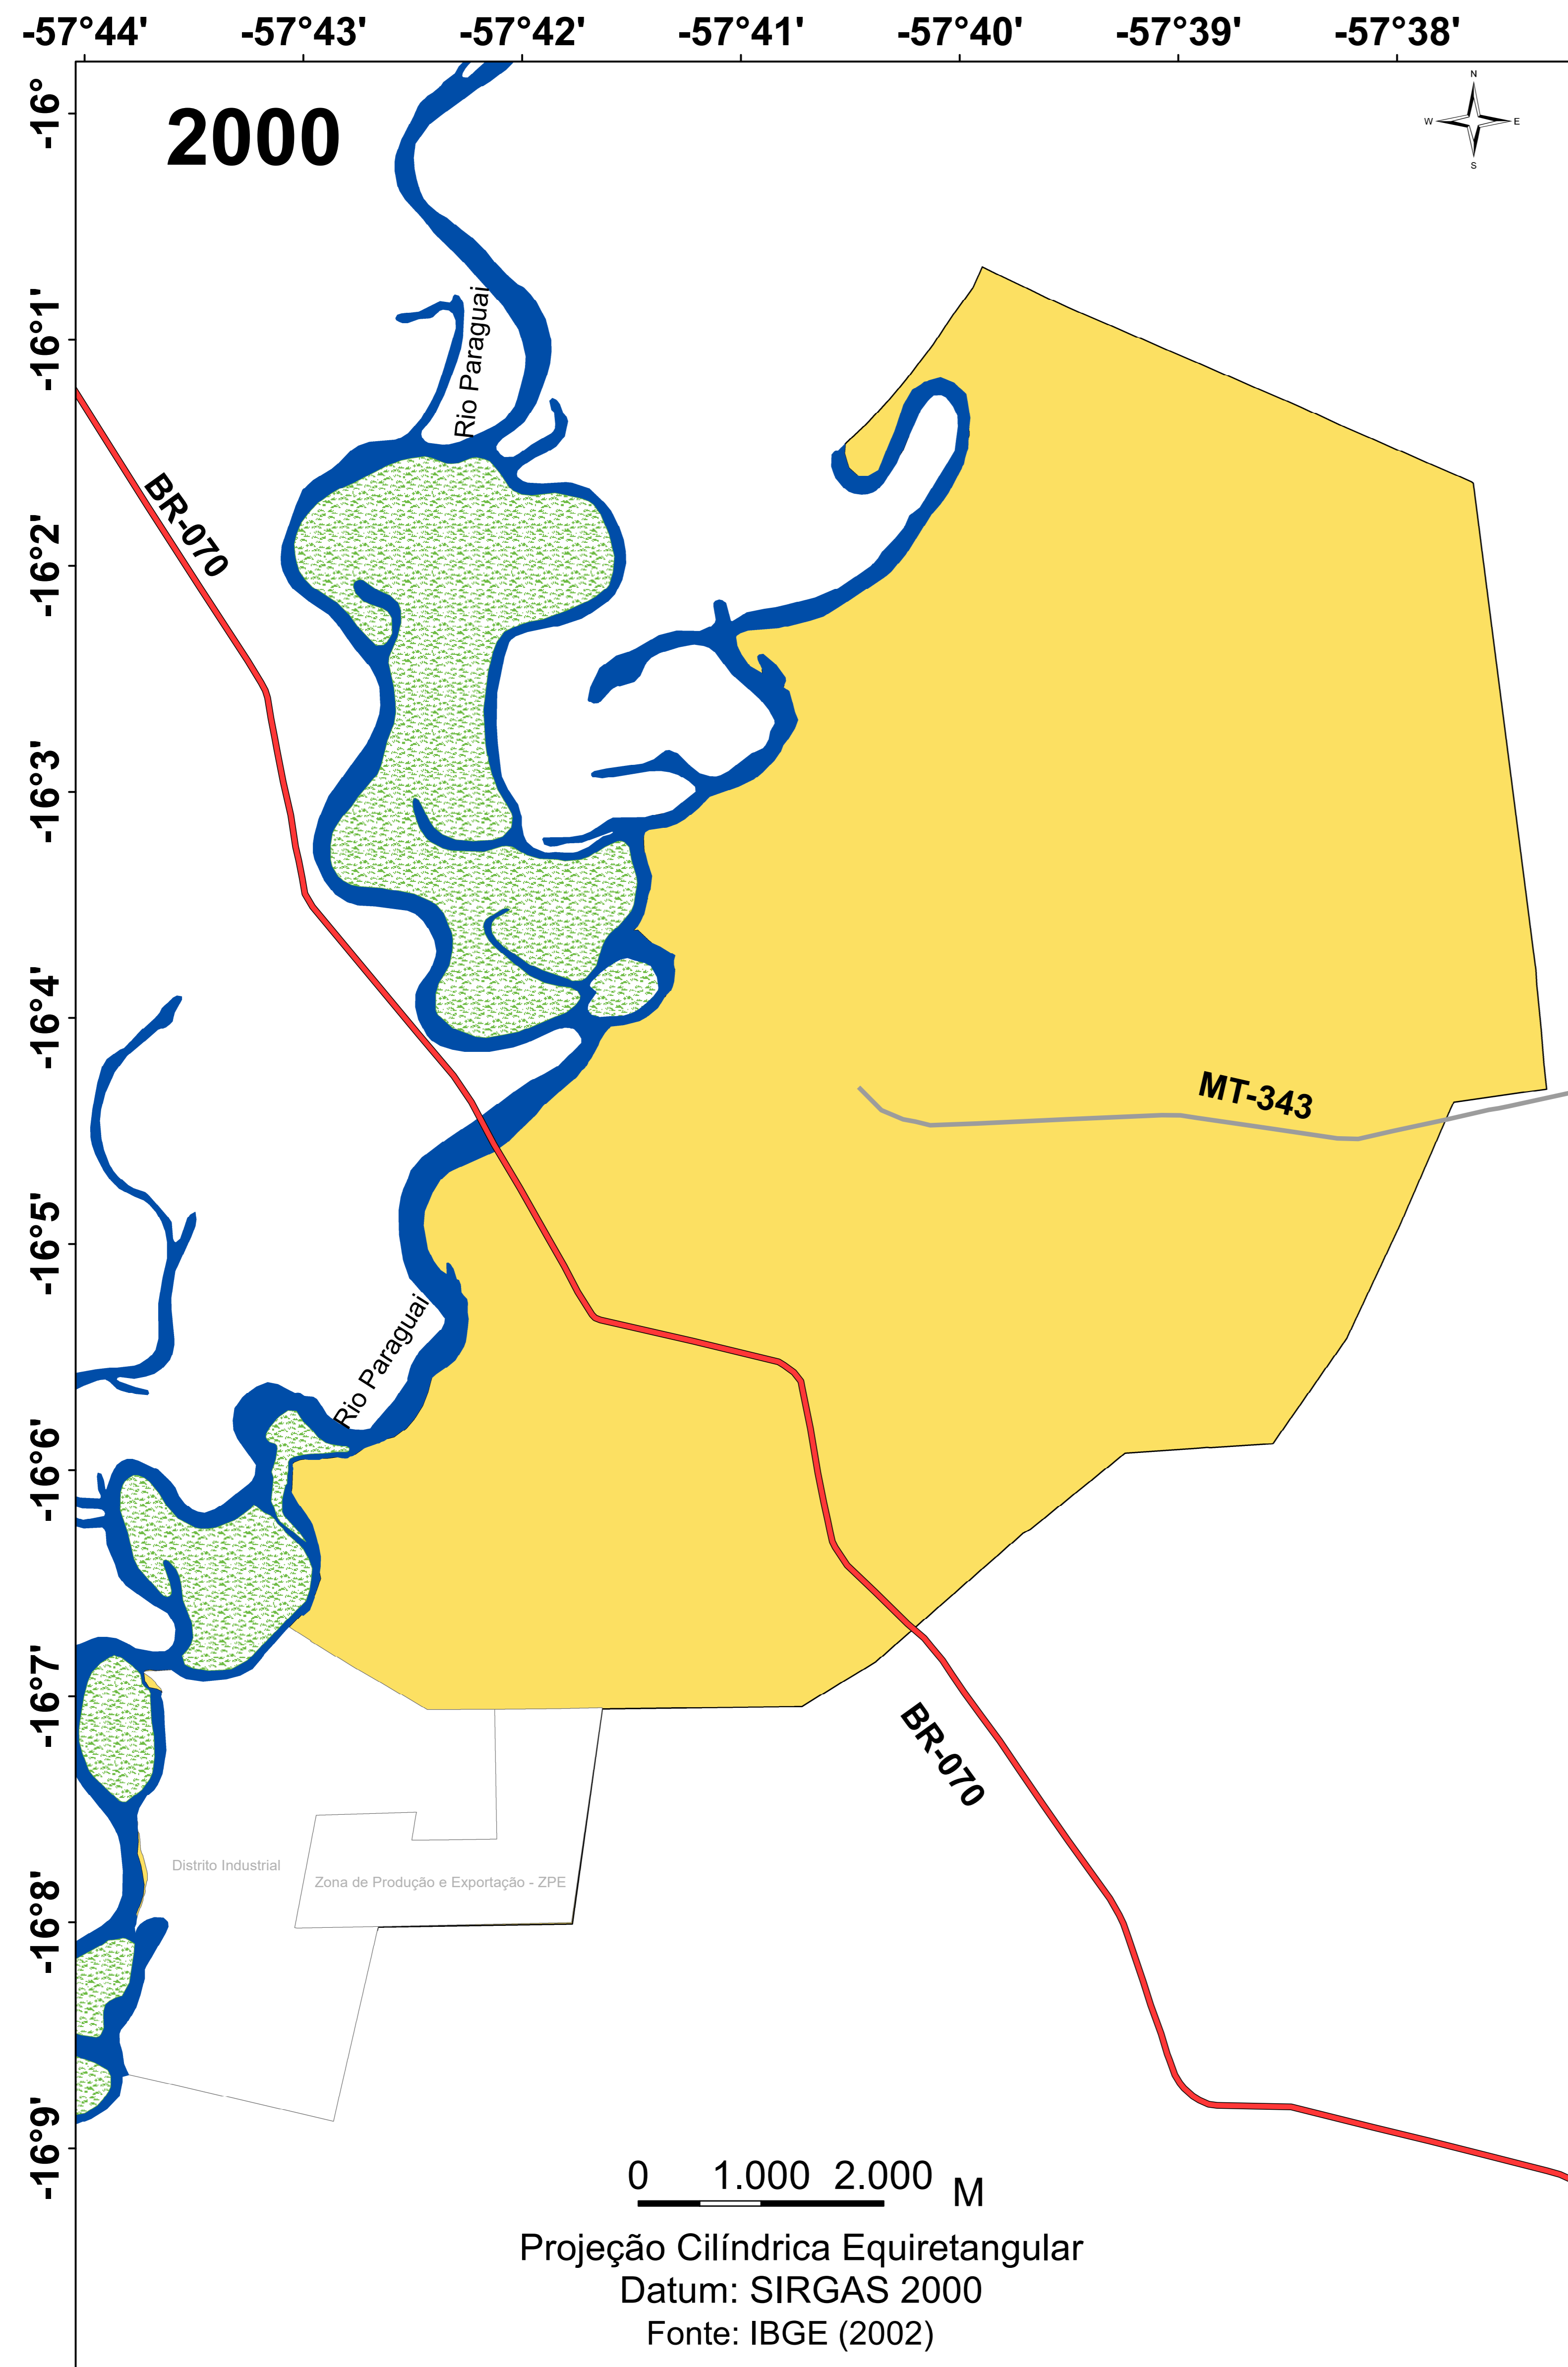

# CRESCIMENTO DEMOGRÁFICO DA CIDADE DE CÁCERES/MT

- Rodovia estadual
- Rodovia federal
- Cidade de Cáceres
- Curso hídrico
- Ilhas fluviais

## População (Habitantes)

- 60.001 - 65.000
- Homens: 31.616 Habitantes
- Mulheres: 32.090 Habitantes
- Densidade Demográfica: 912,536 Habitantes/km<sup>2</sup>

- Rodovias estadual
- Rodovia federal
- Cidade de Cáceres
- Curso hídrico
- Ilhas fluviais

## População (Habitantes)

- 70.001 - 75.000
- Homens: 36.695 Habitantes
- Mulheres: 37.627 Habitantes
- Densidade Demográfica: 1.065,246 Habitantes/km<sup>2</sup>