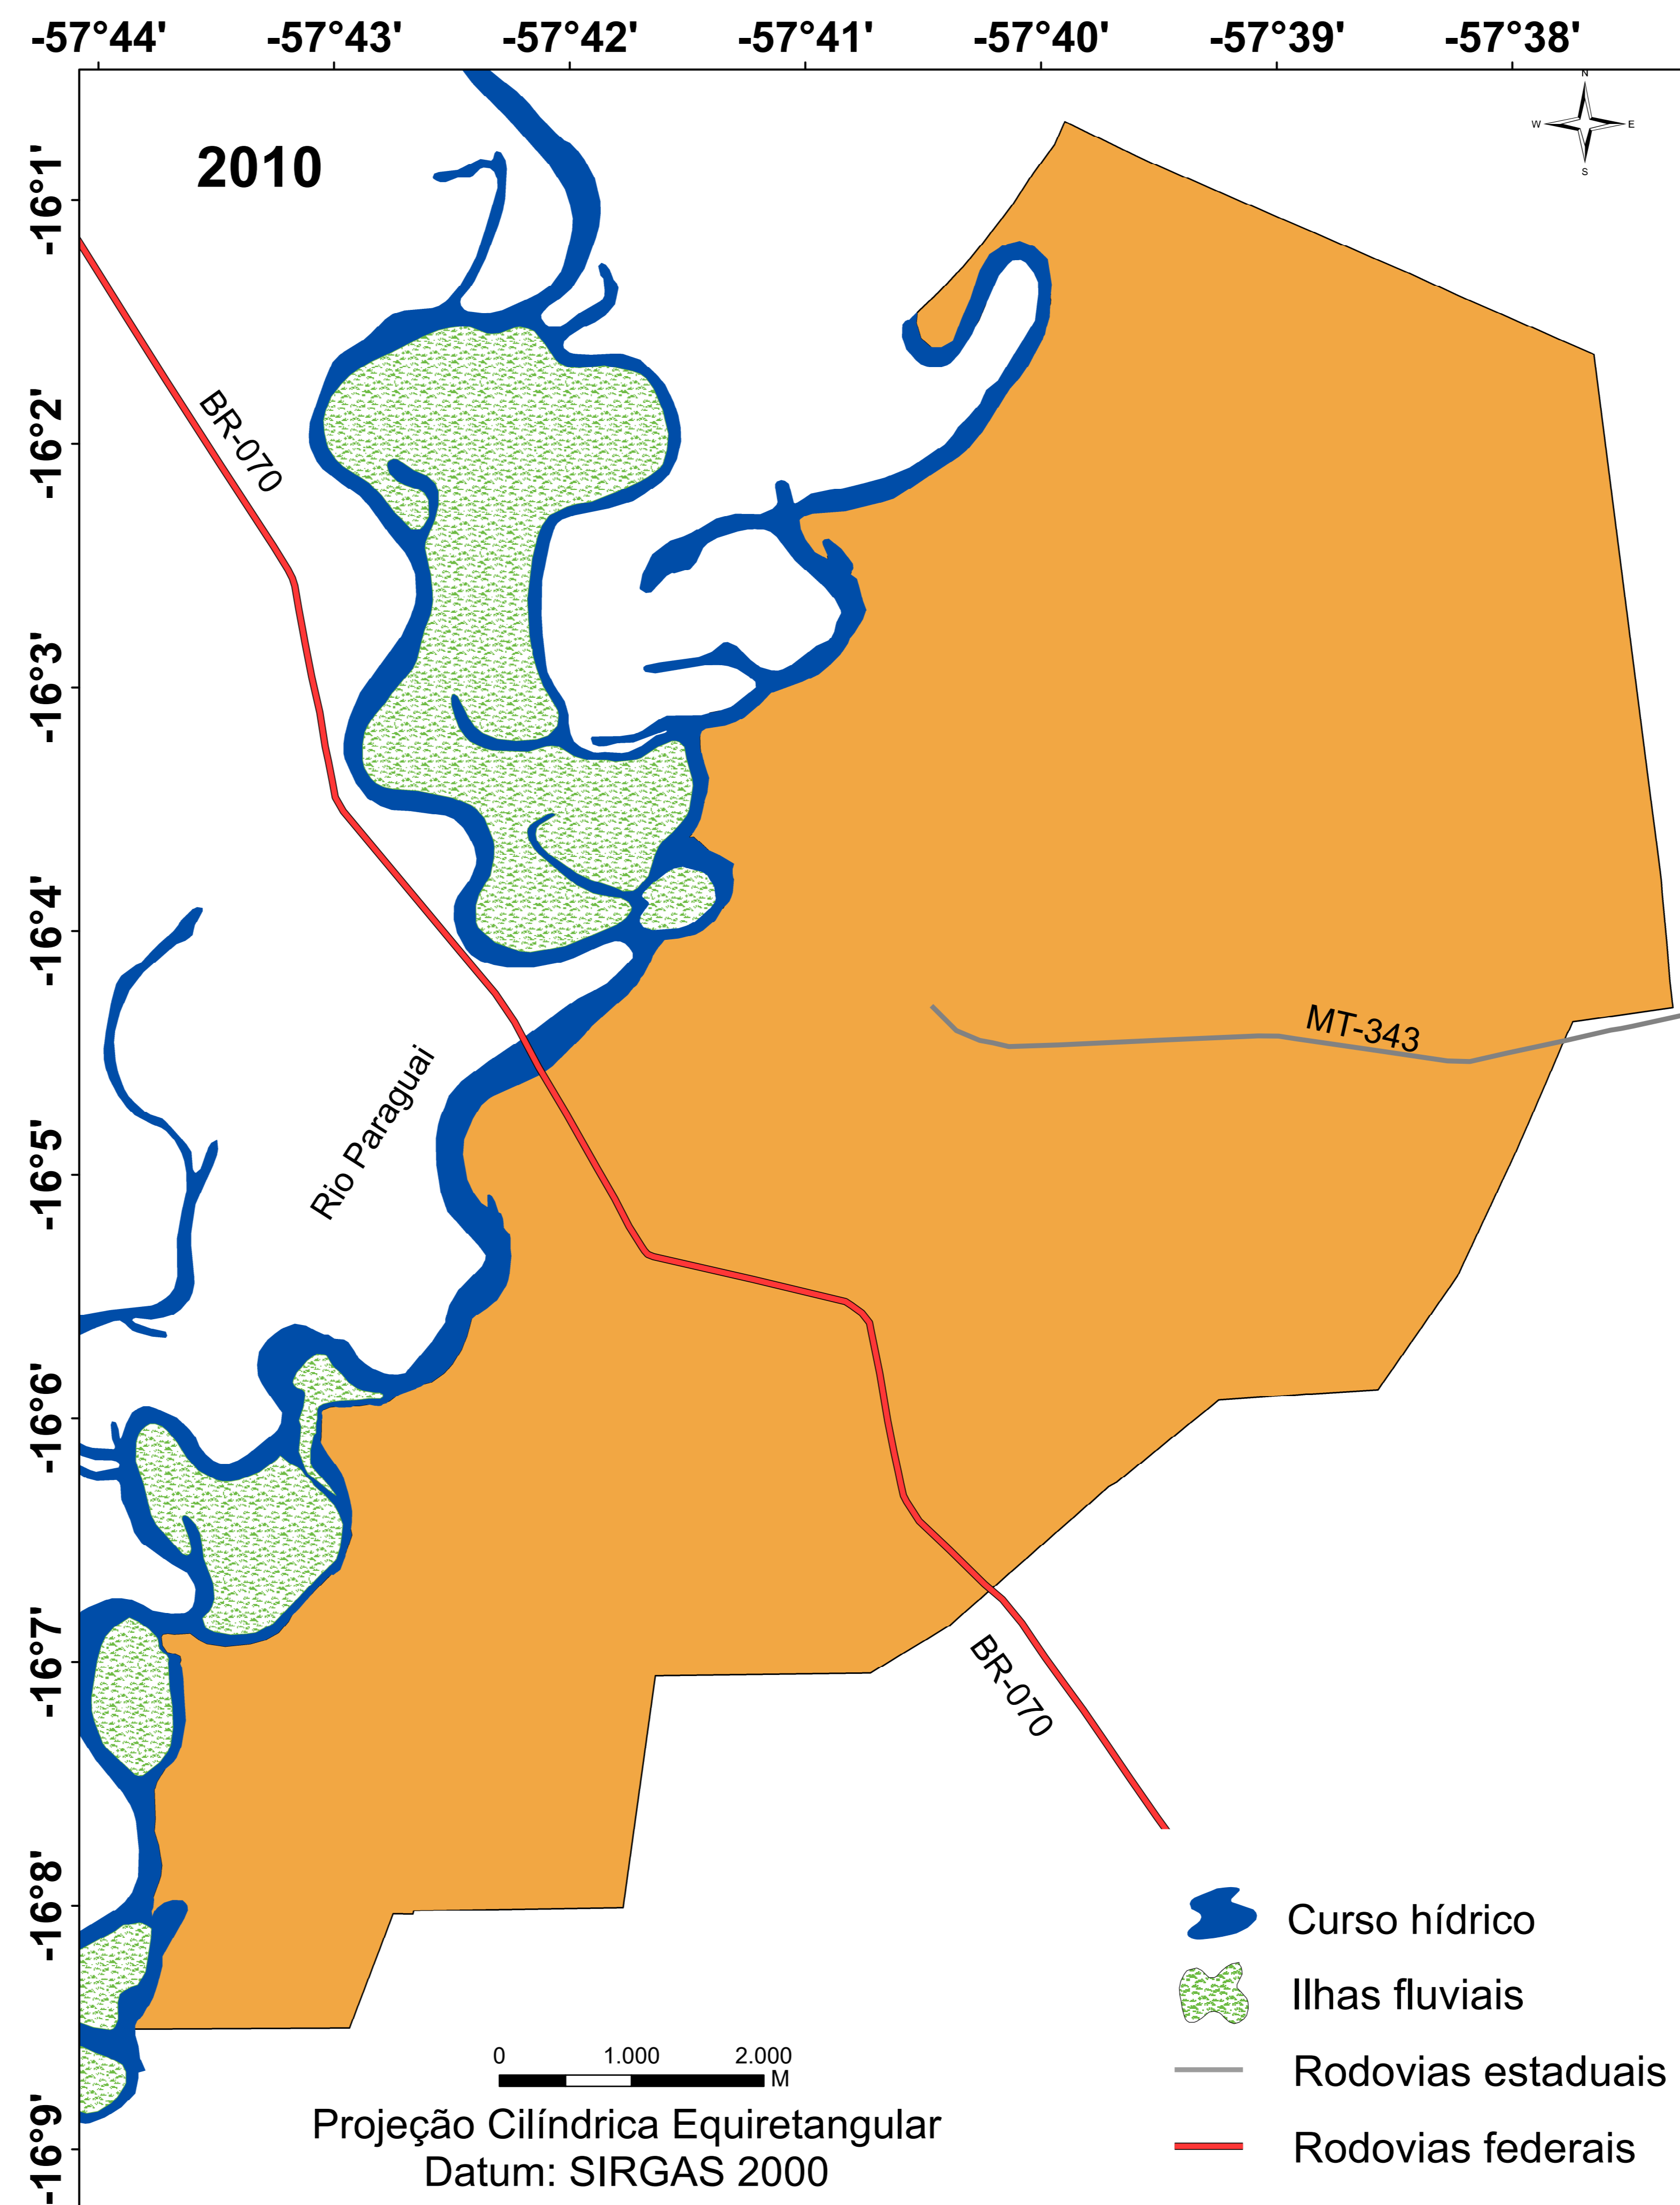

CRESCIMENTO DEMOGRÁFICO DA CIDADE DE CÁCERES/MT

População

<60.000
60.001 - 65.000
65.001 - 70.000
70.001 - 75.000
75.001 - 80.000
80.001 - 85.000
>85.001

População total: 63.706 Habitantes
 Homens: 31.616 Habitantes
 Mulheres: 32.090 Habitantes
 Densidade Demográfica: 912,536 Habitantes/km²

População

<60.000
60.001 - 65.000
65.001 - 70.000
70.001 - 75.000
75.001 - 80.000
80.001 - 85.000
>85.001

População total: 74.367 Habitantes
 Homens: 36.695 Habitantes
 Mulheres: 37.627 Habitantes
 Densidade Demográfica: 1.065,246 Habitantes/km²