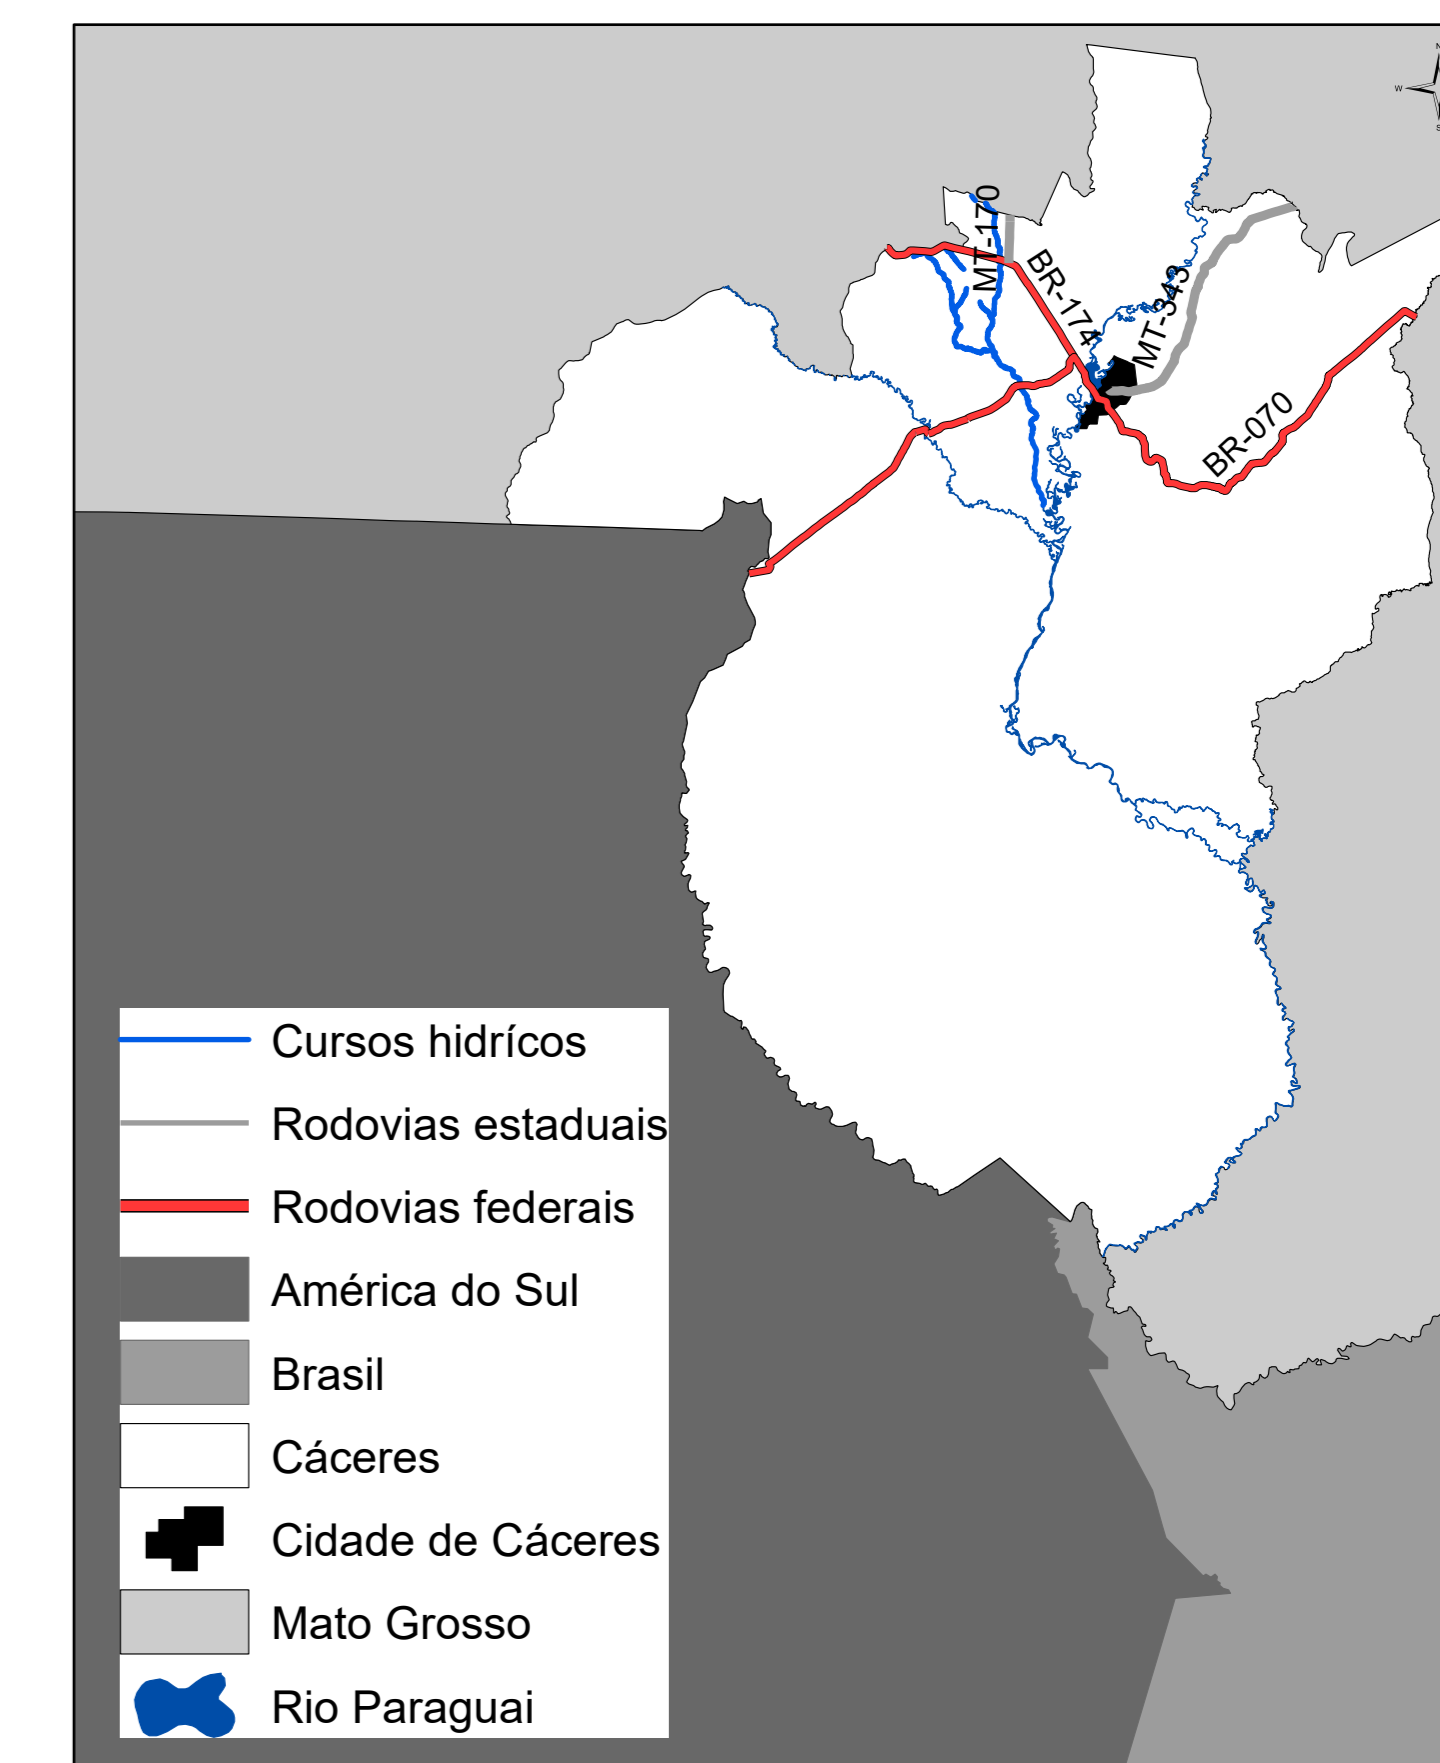

CRESCIMENTO DEMOGRÁFICO DA CIDADE DE CÁCERES/MT

População

<60.000
60.001 - 65.000
65.001 - 70.000
70.001 - 75.000
75.001 - 80.000
80.001 - 85.000
>85.001

População total: 63.706 Habitantes
 Homens: 31.616 Habitantes
 Mulheres: 32.090 Habitantes
 Densidade Demográfica: 912,536 Habitantes/km²

População

<60.000
60.001 - 65.000
65.001 - 70.000
70.001 - 75.000
75.001 - 80.000
80.001 - 85.000
>85.001

População total: 74.367 Habitantes
 Homens: 36.695 Habitantes
 Mulheres: 37.627 Habitantes
 Densidade Demográfica: 1.065,246 Habitantes/km²