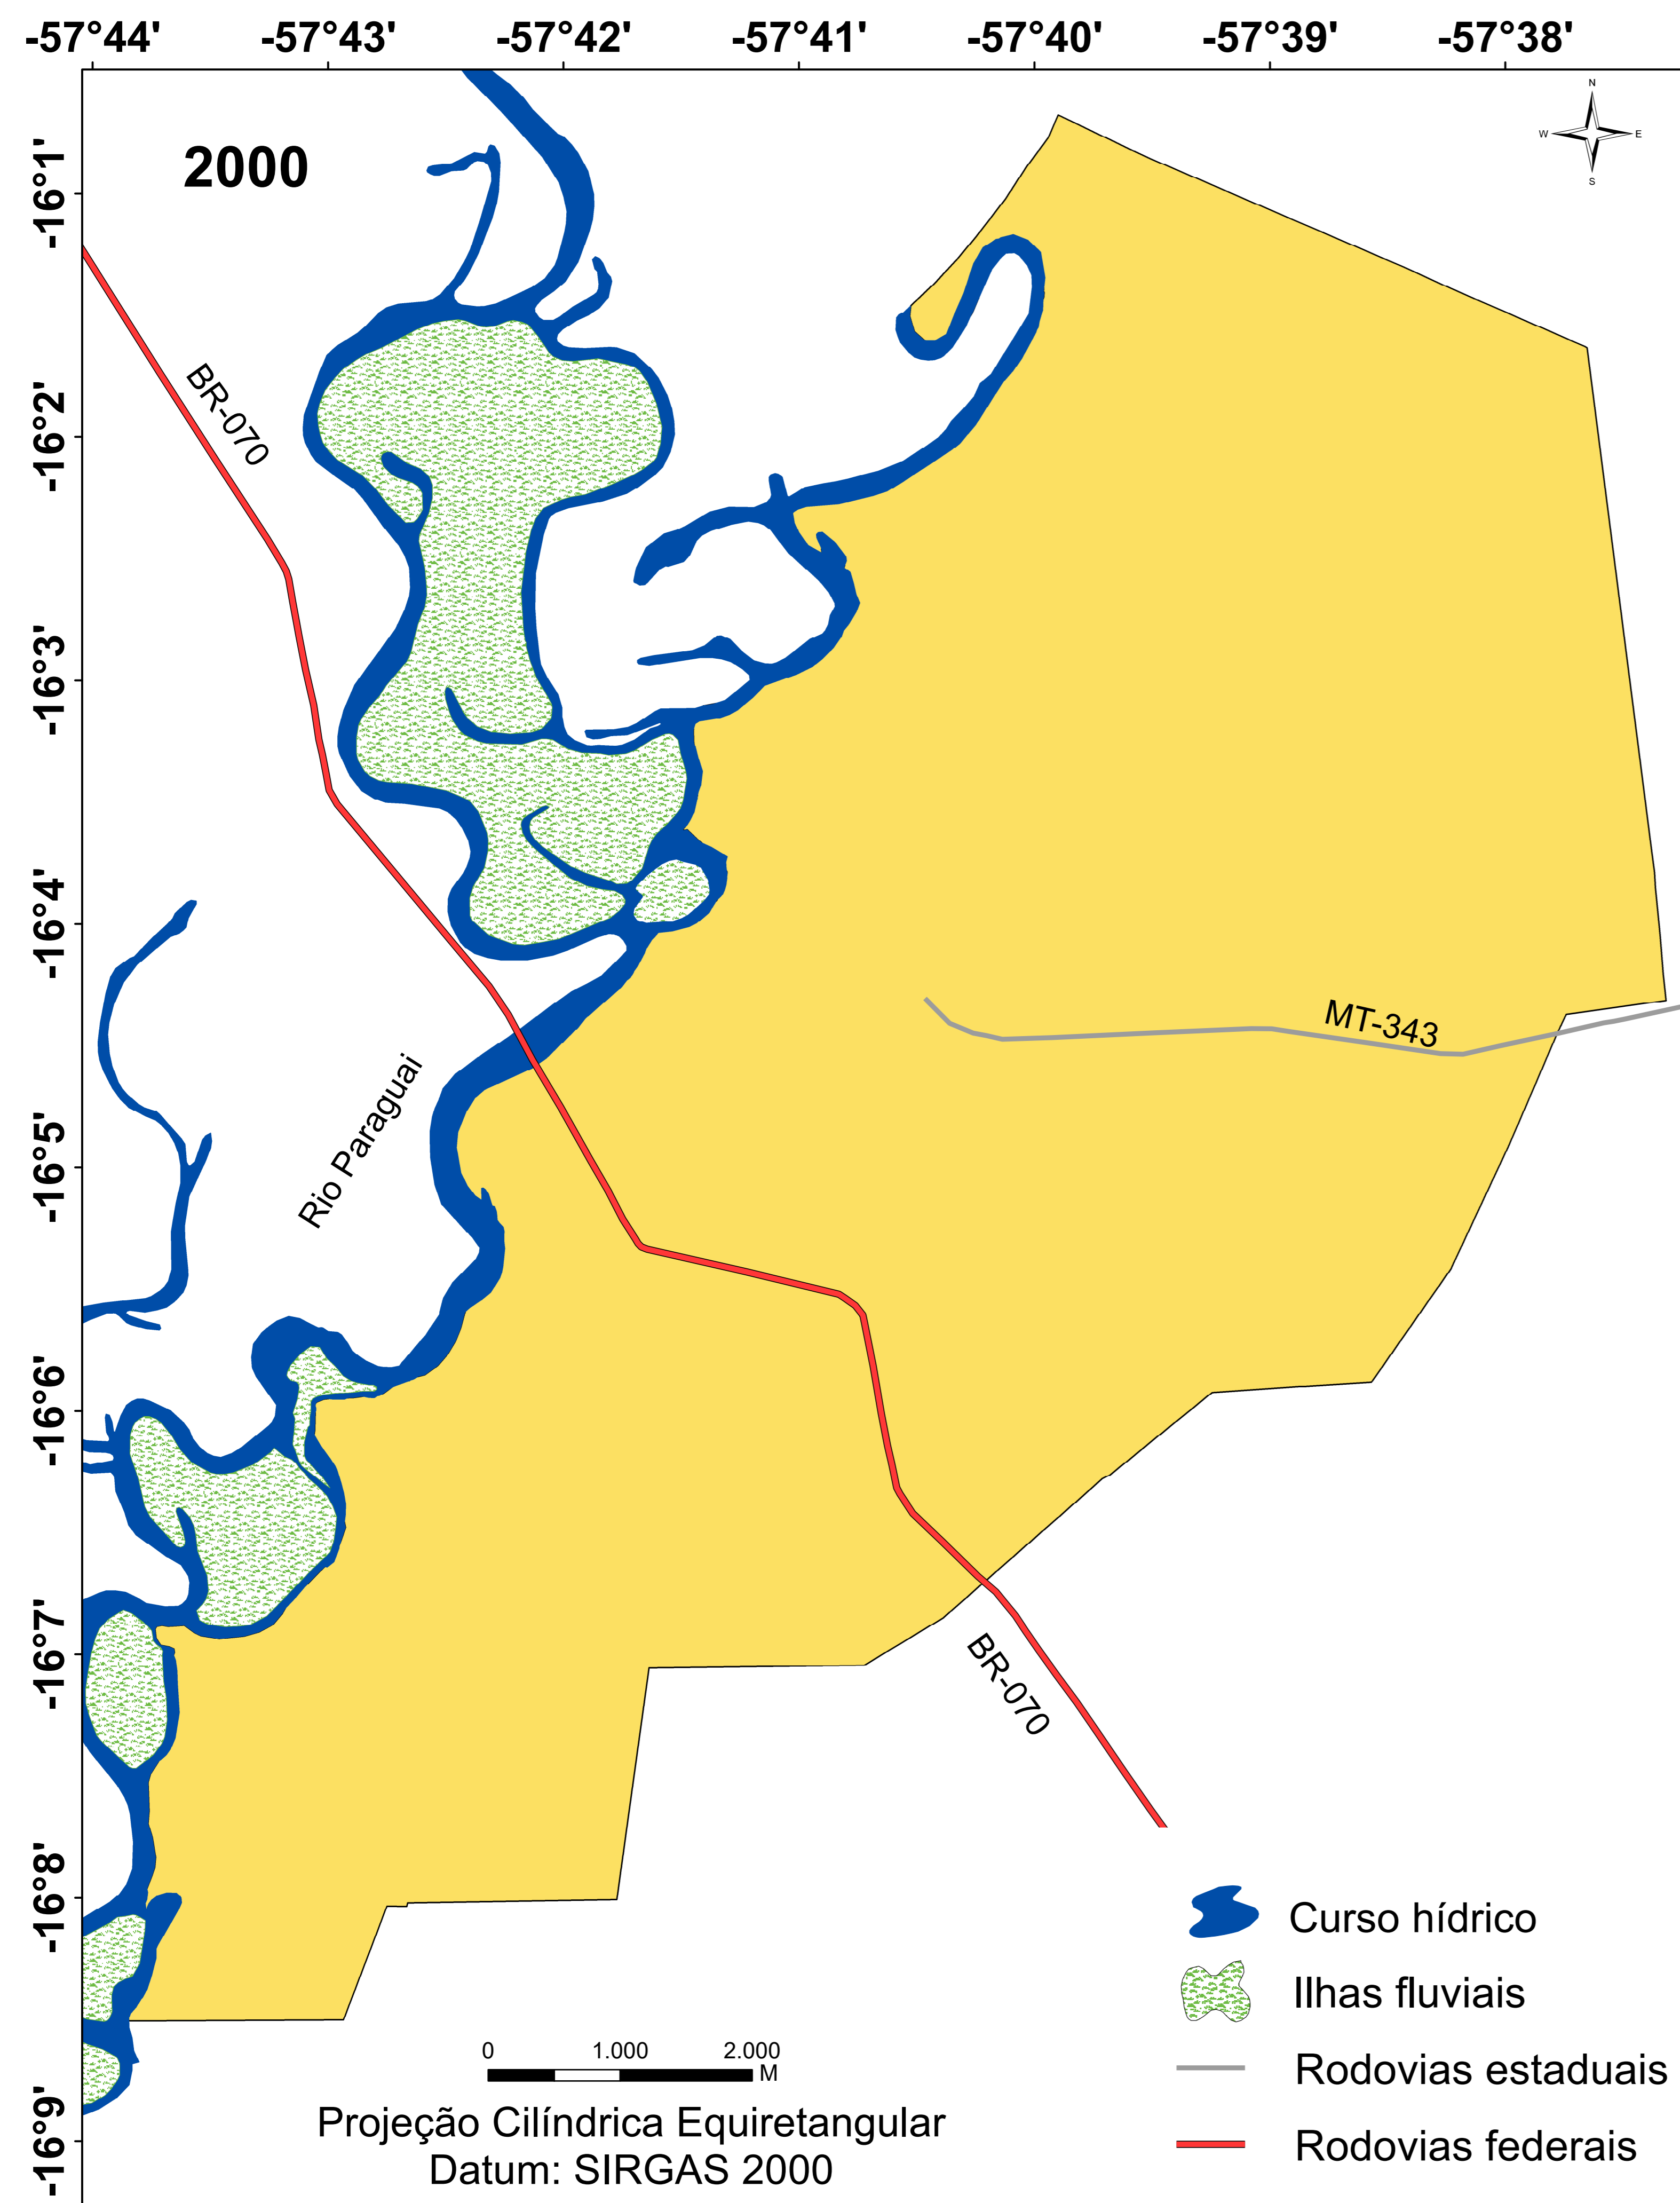

CRESCIMENTO DEMOGRÁFICO DA CIDADE DE CÁCERES/MT

População

<60.000
60.001 - 65.000
65.001 - 70.000
70.001 - 75.000
75.001 - 80.000
80.001 - 85.000
>85.001

População total: 63.706 Habitantes
 Homens: 31.616 Habitantes
 Mulheres: 32.090 Habitantes
 Densidade Demográfica: 912,536 Habitantes/km²

População

<60.000
60.001 - 65.000
65.001 - 70.000
70.001 - 75.000
75.001 - 80.000
80.001 - 85.000
>85.001

População total: 74.367 Habitantes
 Homens: 36.695 Habitantes
 Mulheres: 37.627 Habitantes
 Densidade Demográfica: 1.065,246 Habitantes/km²