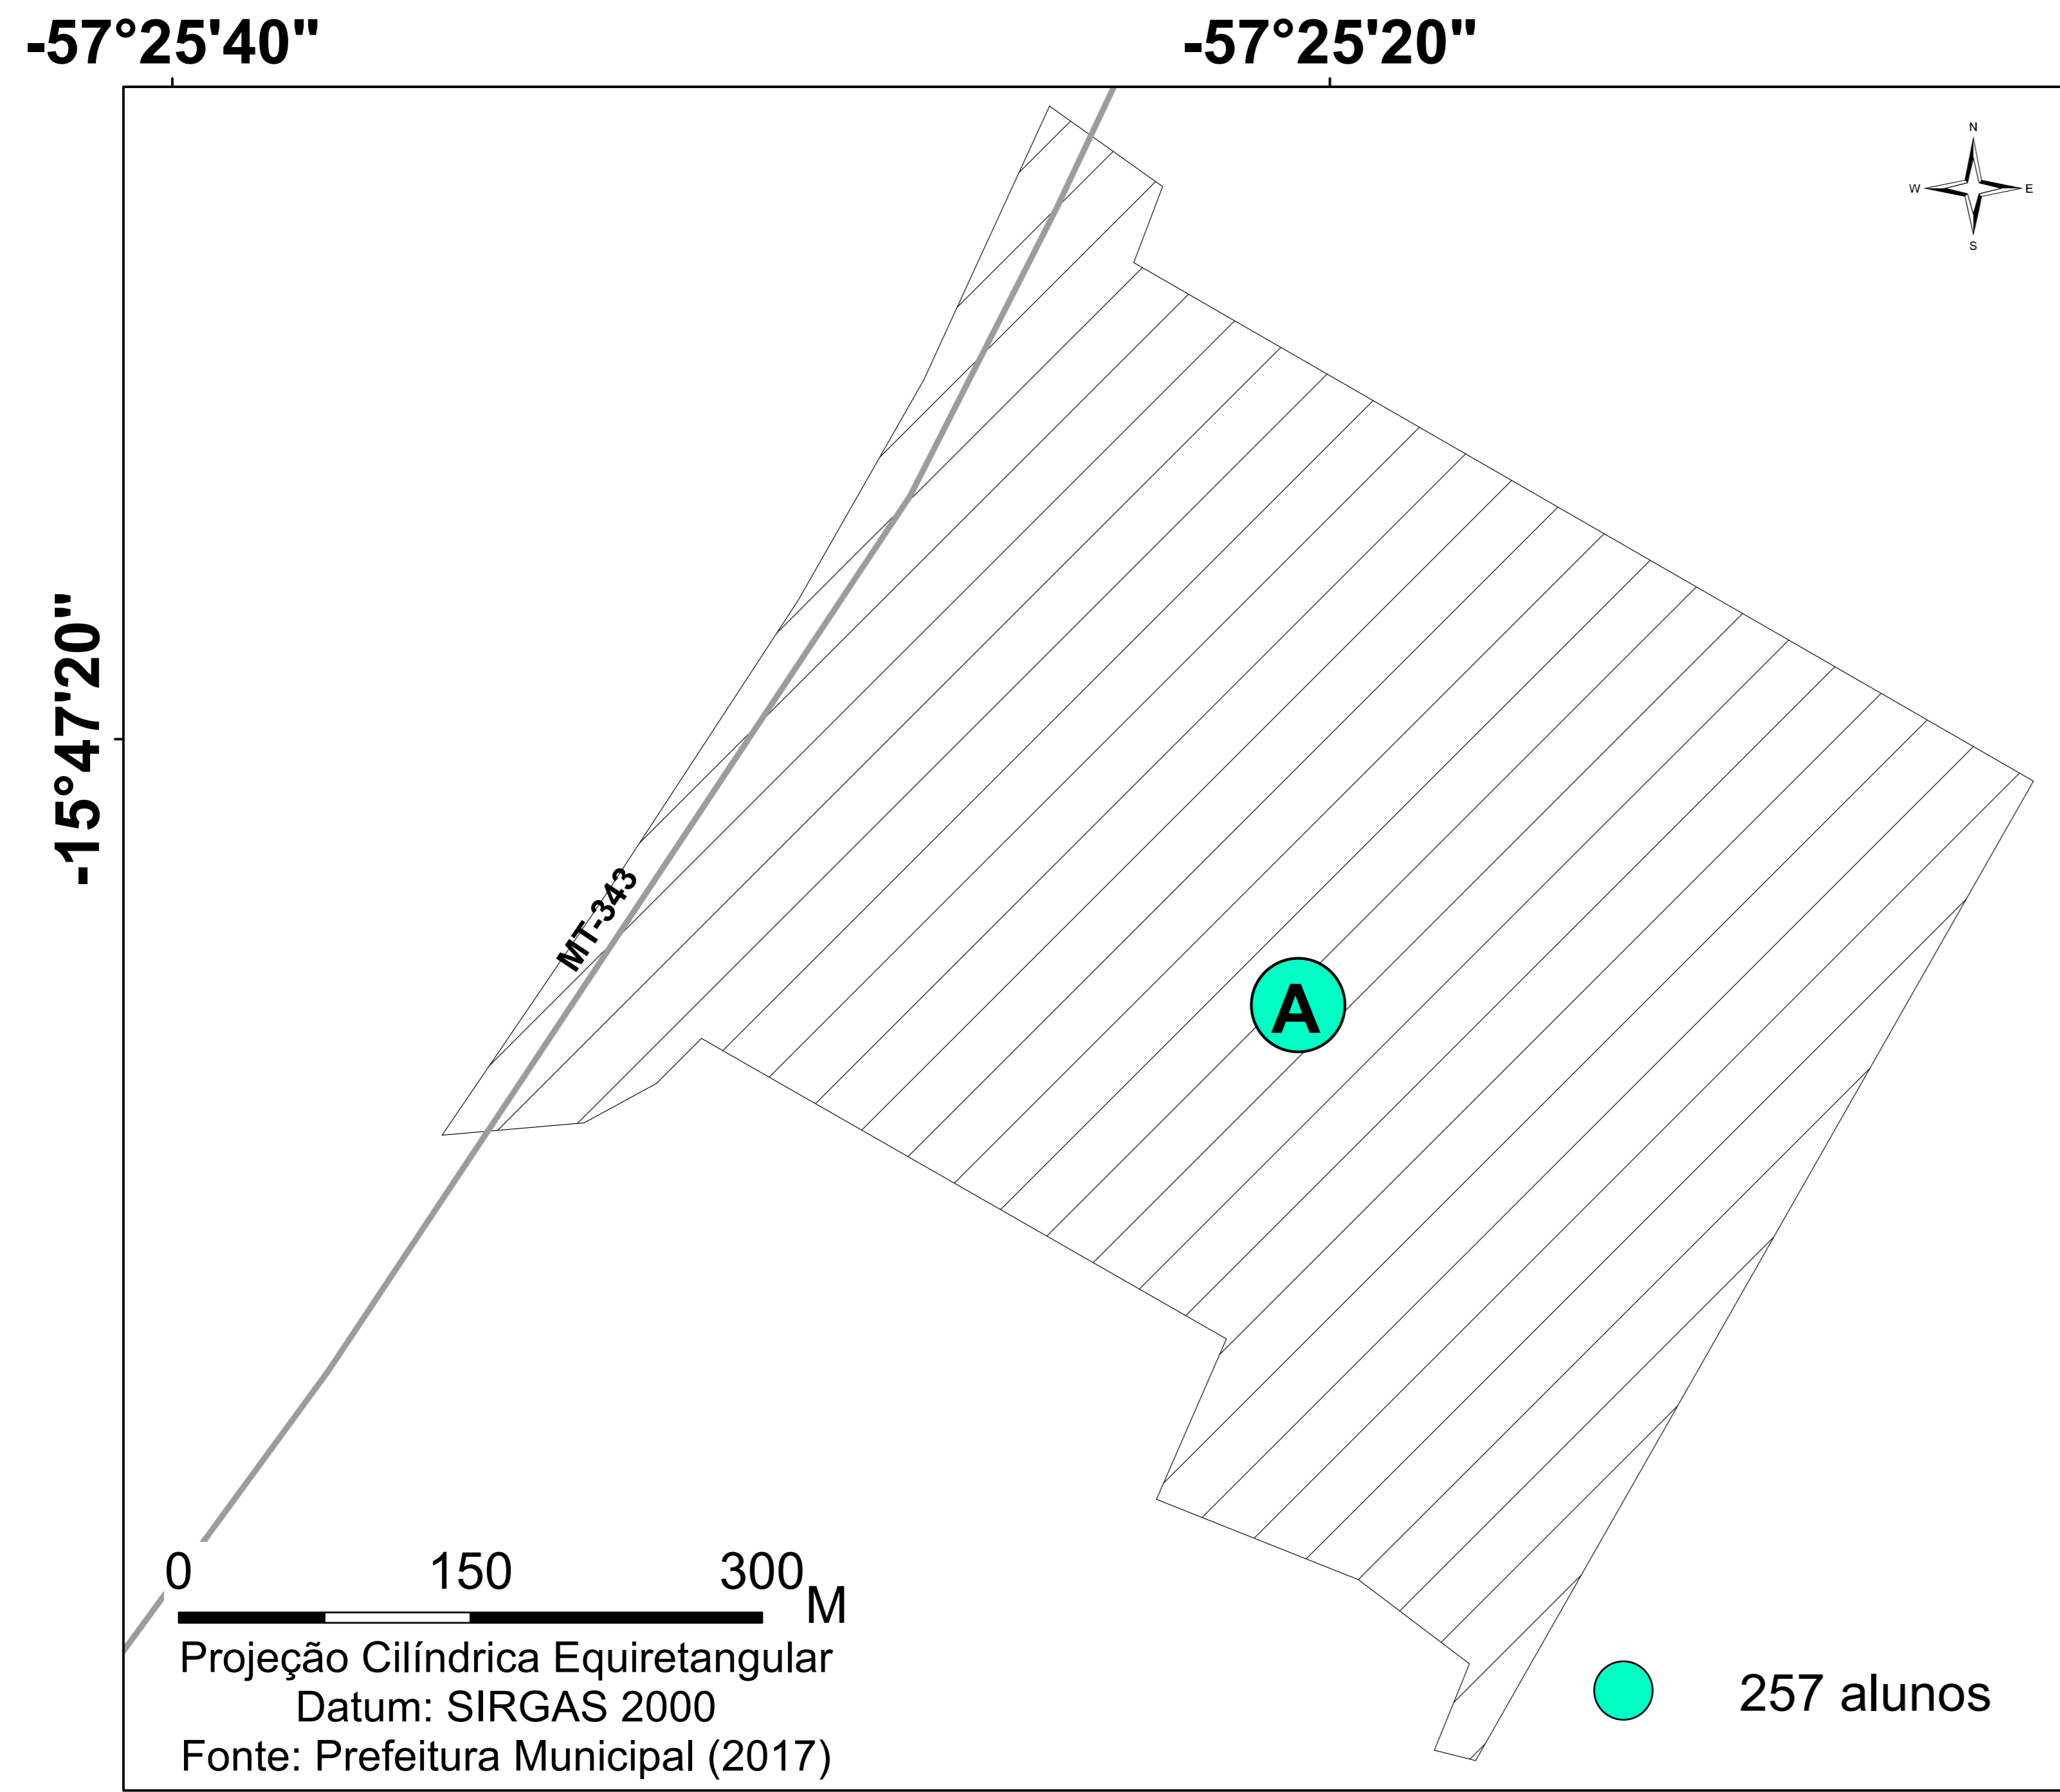

# ALUNOS POR UNIDADES ESCOLARES MUNICIPAIS DOS DISTRITOS DE CÁCERES/MT - ANO 2017

- A - Escola Municipal Buriti
- B - Núcleo União: Escola Municipal União e Escola Municipal São Francisco
- C - Escola Municipal 16 de Março
- D - Escola Municipal Santo Antônio do Caramujo

- Rodovias estaduais
- Rodovias federais
- ▨ Bezerro Branco
- ▨ Horizonte do Oeste
- ▨ Nova Cáceres
- ▨ Santo Antônio do Caramujo