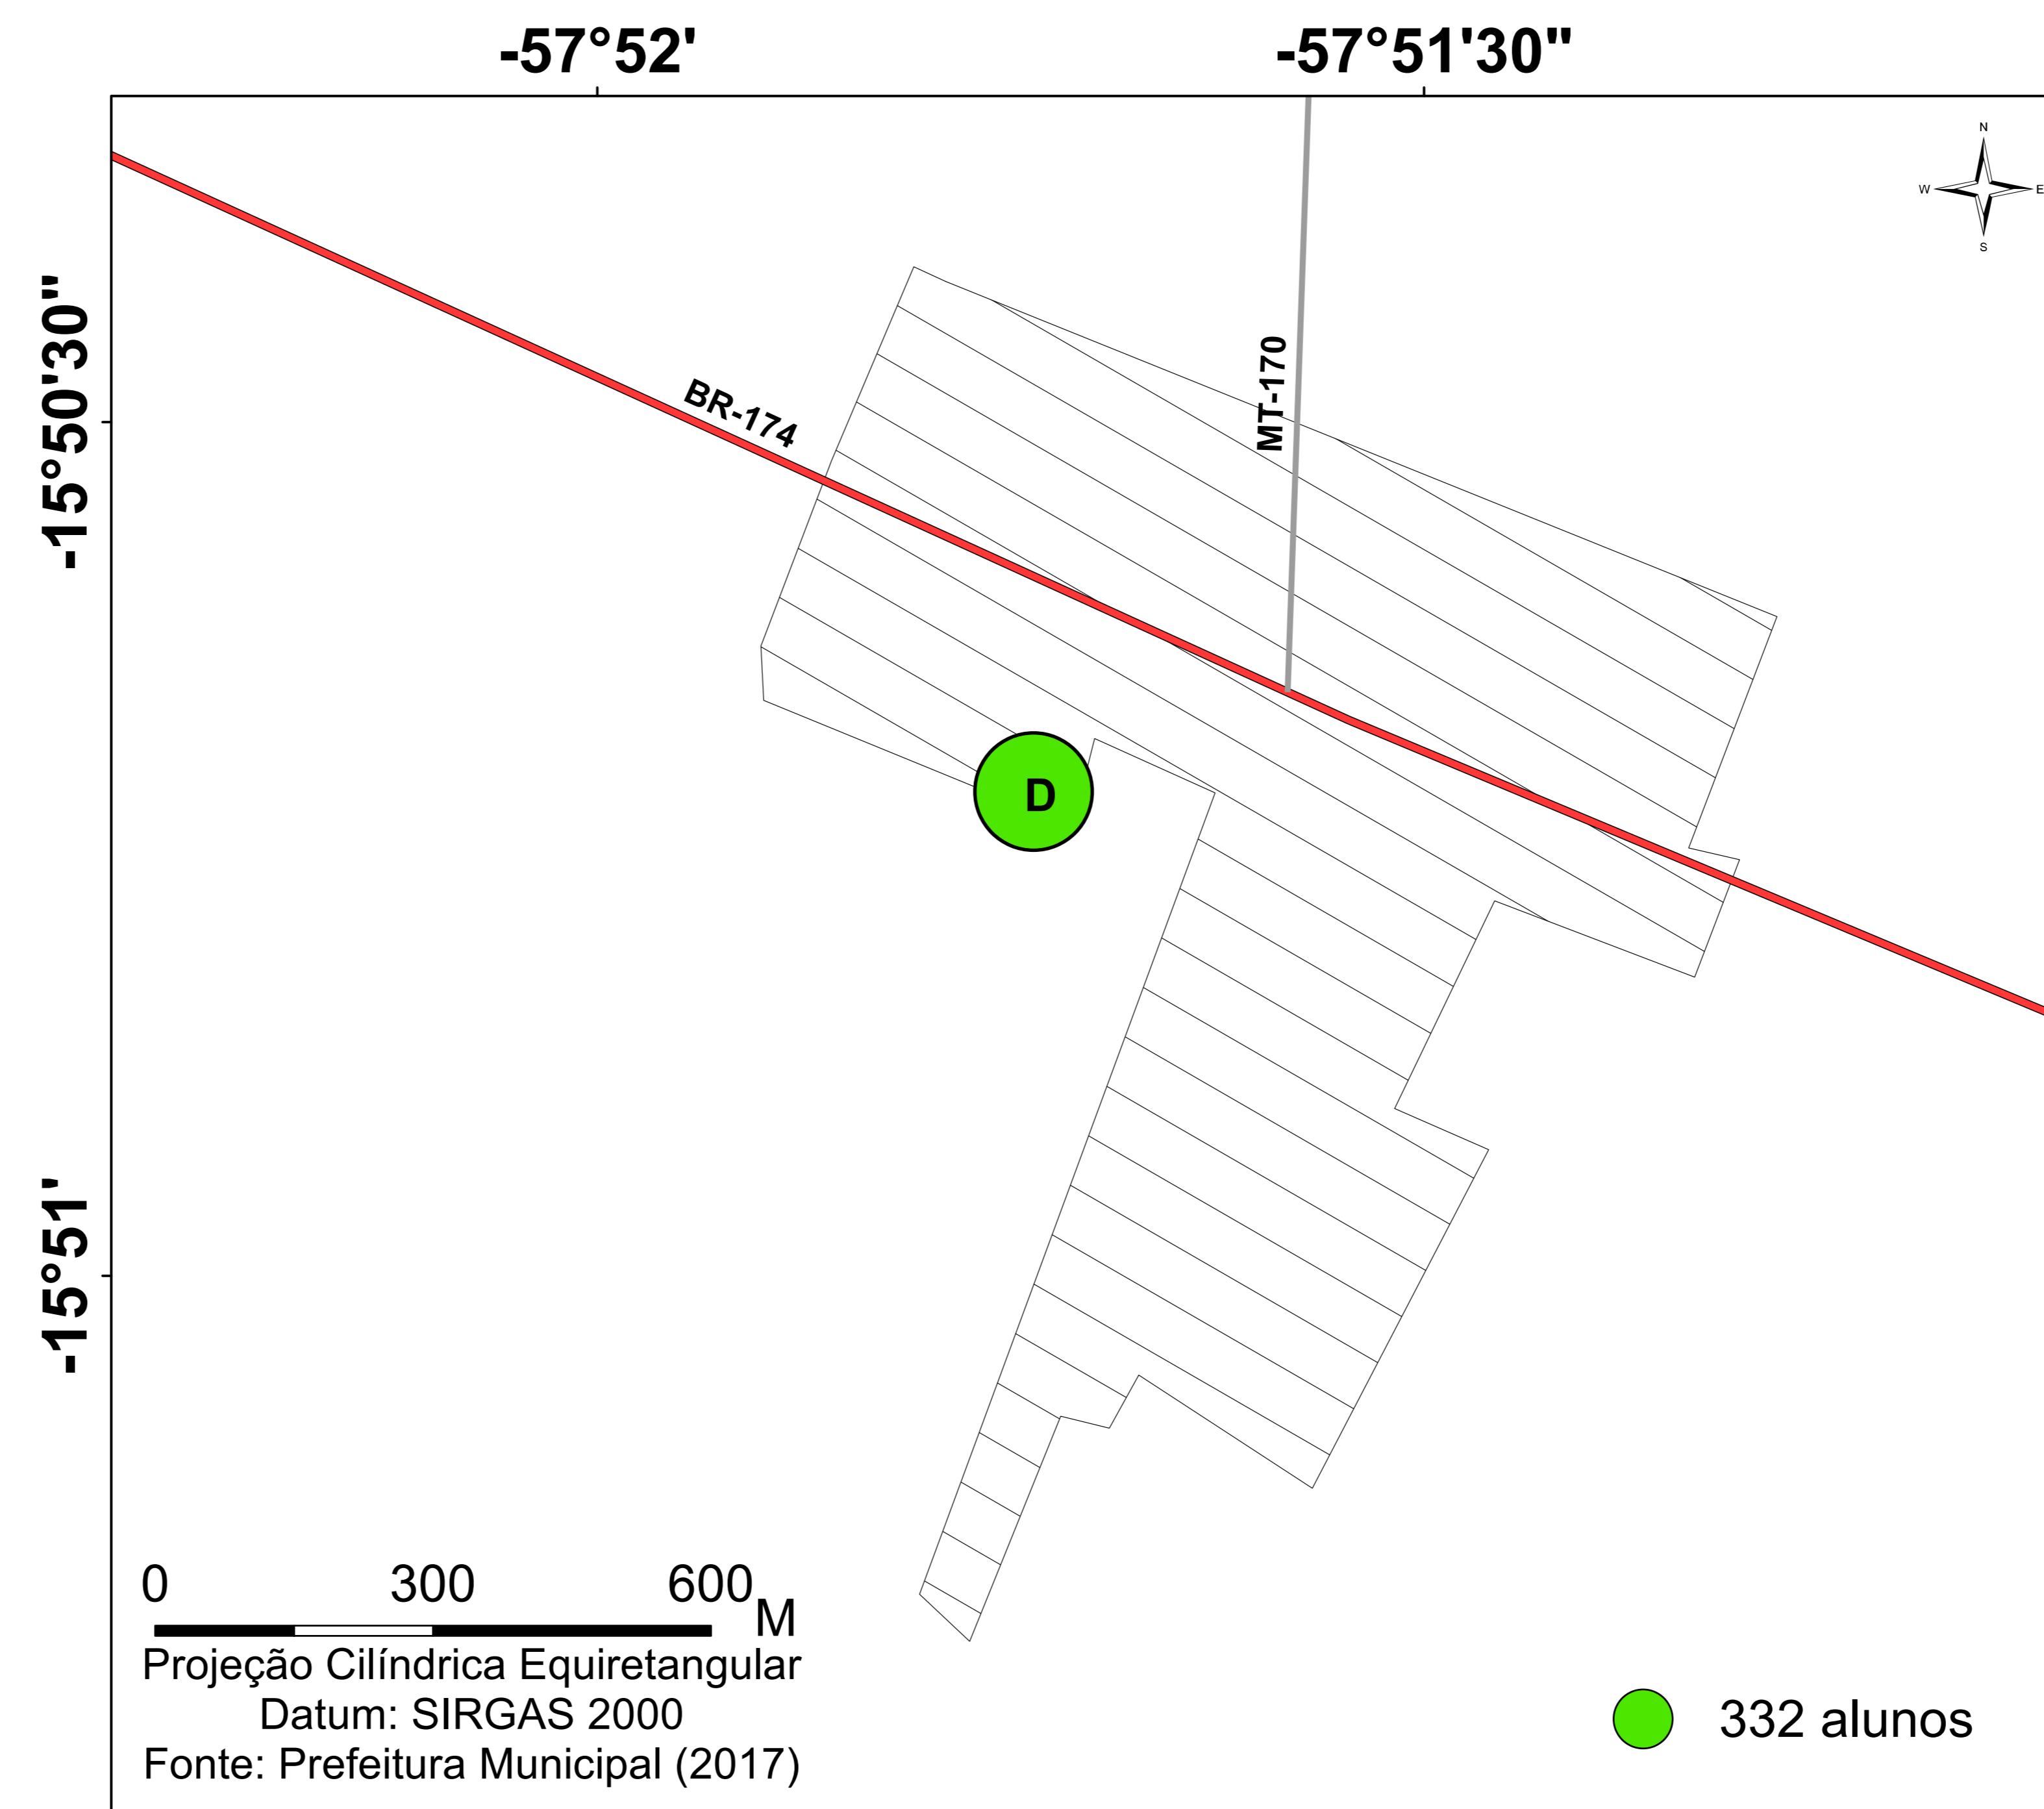

# ALUNOS POR UNIDADES ESCOLARES MUNICIPAIS DOS DISTRITOS DE CÁCERES/MT - ANO 2017

- A - Escola Municipal Buriti
- B - Núcleo União: Escola Municipal União e Escola Municipal São Francisco
- C - Escola Municipal 16 de Março
- D - Escola Municipal Santo Antônio do Caramujo

- Rodovias estaduais
- Rodovias federais
- ▨ Bezerro Branco
- ▨ Horizonte do Oeste
- ▨ Nova Cáceres
- ▨ Santo Antônio do Caramujo