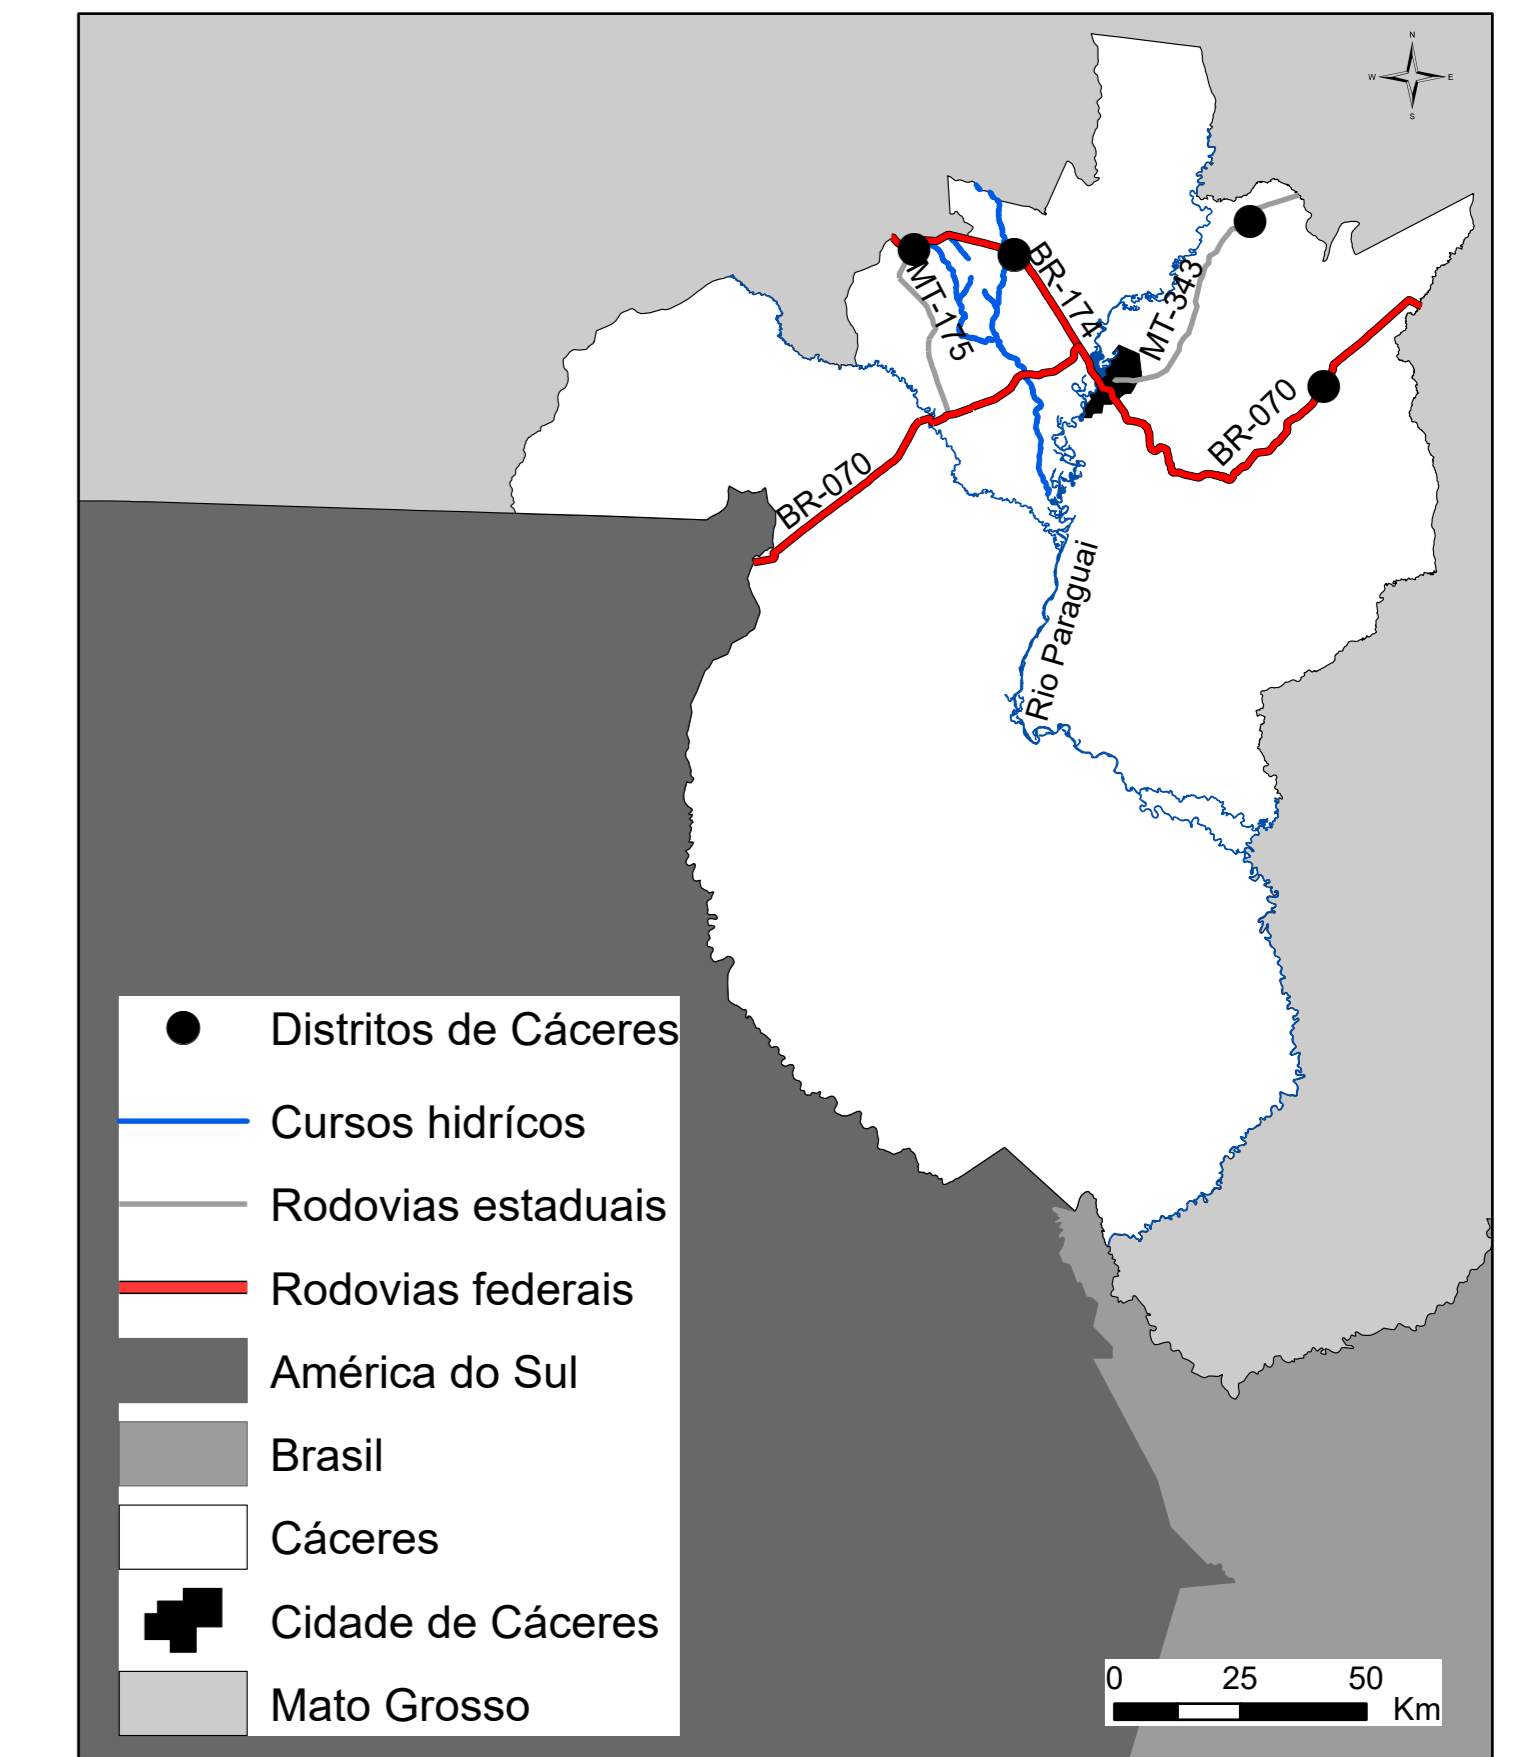

# ALUNOS POR UNIDADES ESCOLARES MUNICIPAIS DOS DISTRITOS DE CÁCERES/MT - ANO 2017

- A - Escola Municipal Buriti
- B - Núcleo União: Escola Municipal União e Escola Municipal São Francisco
- C - Escola Municipal 16 de Março
- D - Escola Municipal Santo Antônio do Caramujo

- Rodovias estaduais
- Rodovias federais
- ▨ Bezerro Branco
- ▨ Horizonte do Oeste
- ▨ Nova Cáceres
- ▨ Santo Antônio do Caramujo